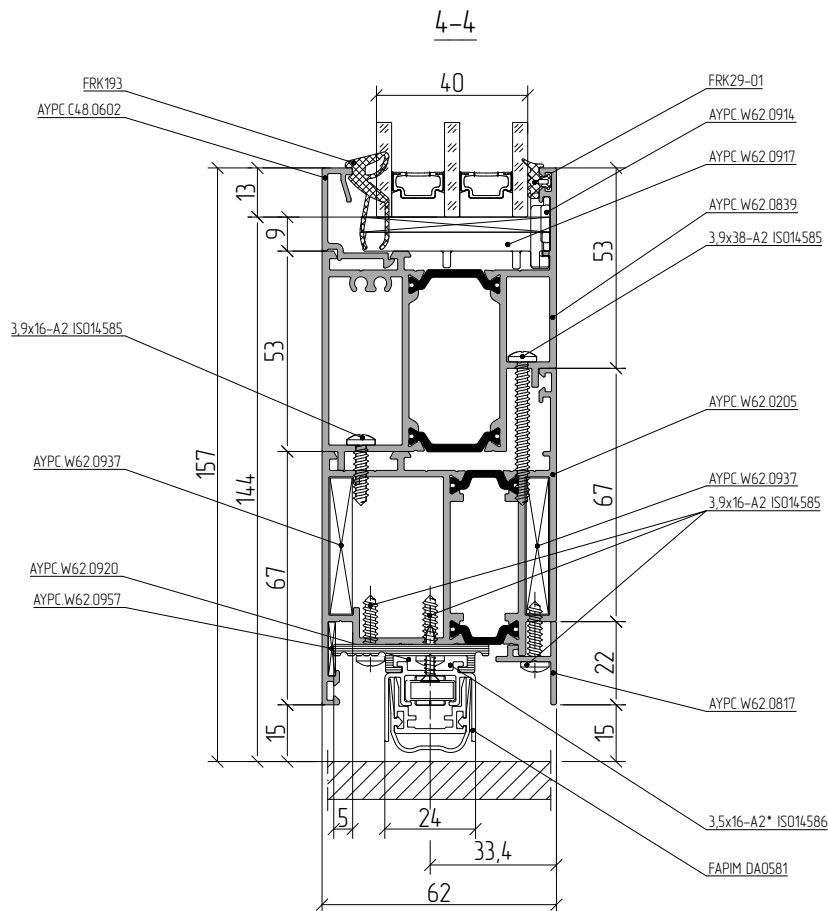

Масштаб 1:2

\* Поставляется совместно с порогом FAPIM DA0581