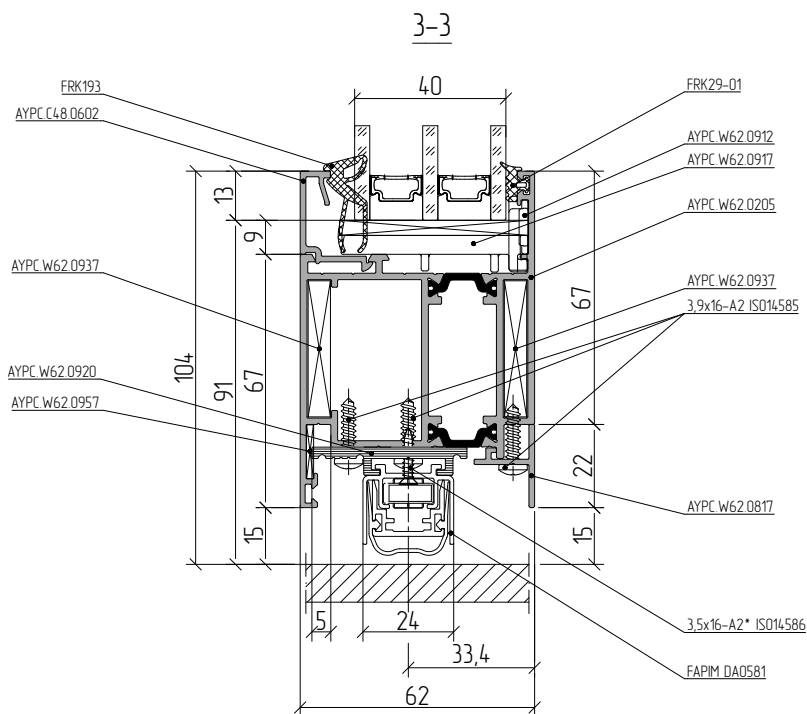

Масштаб 1:2

\* Поставляется совместно с порогом FAPIM DA0581