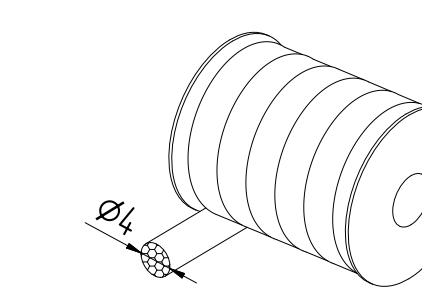

FRK211
Уплотнитель
резиновый

FRK240
Шнур
уплотнительный

PB048.0750-FP
Уплотнитель
фетровый

AYPC.W62.0915 (b = 22 мм)
AYPC.W62.0915-01 (b = 32 мм)
AYPC.W62.0915-02 (b = 45 мм)
Подкладка

FRK170
Уголок
резиновый