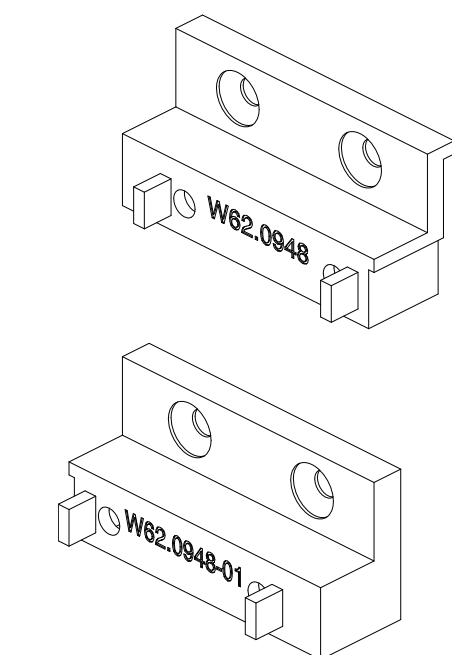

100x26 **100x32** **100x38**
100x44 **100x50** **100x56**
Подкладка рихтовочная

AYPC.W62.0912
Уголок

AYPC.W62.0913
Уголок

AYPC.W62.0945
Заглушка
водоотвода

AYPC.W62.0946
Заглушка водоотвода

AYPC.C48.0919M-01K
Комплект заглушки
водоотвода

AYPC.W62.0999K
Комплект заглушек
отлива

AYPC.C48.0906
Заглушка

AYPC.C48.0907
Заглушка

AYPC.C48.0909
Заглушка профиля
примыкания

AYPC.W62.0947K
Комплект заглушек
порога

AYPC.W62.0948K
Комплект заглушек
порога

AYPC.W62.9904K
Комплект заглушек
порога

AYPC.W62.9905K
Комплект заглушек
порога

AYPC.W62.9906K
Комплект заглушек
порога

AYPC.C43.0913
Подкладка

AYPC.W72.0975
Планка ответная

AYPC.W72.0976
Планка ответная

AYPC.F50.0932
Заглушка
декоративная