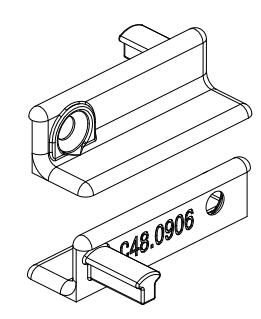

100x26 **100x32** **100x38**
100x44 **100x50** **100x56**
Подкладка рихтовочная

AYPC.W62.0912
Уголок

AYPC.W62.0913
Уголок

AYPC.W62.0945
Заглушка
водоотвода

AYPC.W62.0946
Заглушка водоотвода

AYPC.C48.0919M-01K
Комплект заглушки
водоотвода

AYPC.W62.0999K
Комплект заглушек
отлива

AYPC.C48.0906
Заглушка

AYPC.C48.0907
Заглушка

AYPC.C48.0909
Заглушка профиля
примыкания

AYPC.W62.0947K
Комплект заглушек
порога

AYPC.W62.0948K
Комплект заглушек
порога