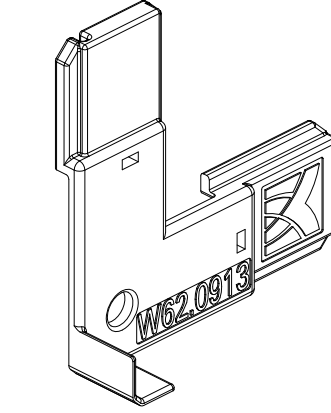

FRK212
Уголок
резиновый

FRK212-01
Уголок
резиновый

FRK213
Уголок
резиновый

FRK232
Уголок
резиновый

FRK233
Уголок
резиновый

FRK233-01
Уголок
резиновый

AYPC.W62.0917
Подкладка опорная

AYPC.W62.0901M
Подкладка опорная

100x26 **100x32** **100x38**
100x44 **100x50** **100x56**
Подкладка рихтовочная

AYPC.W62.0912
Уголок

AYPC.W62.0913
Уголок

AYPC.W62.0945
Заглушка
водоотвода

AYPC.W62.0946
Заглушка водоотвода

AYPC.C48.0919M-01K
Комплект заглушки
водоотвода