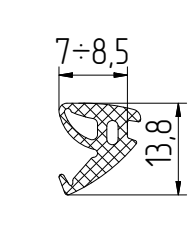

FRK231
Уплотнитель
резиновый