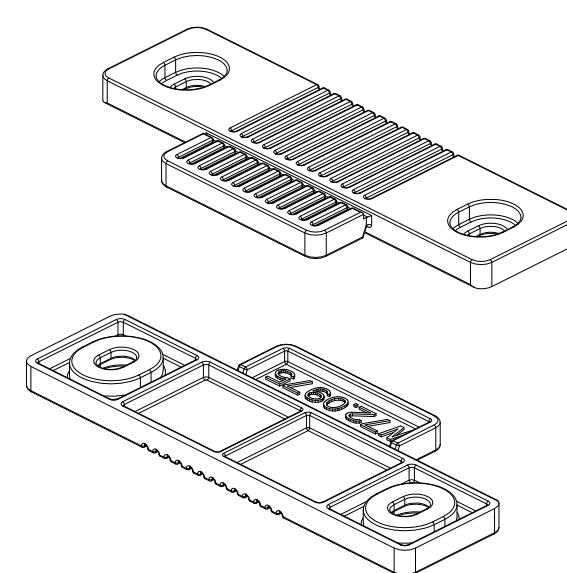

100x26 **100x32** **100x38**
100x44 **100x50** **100x56**
Подкладка рихтовочная

AYPC.W62.0912
Уголок

AYPC.W62.0913
Уголок

AYPC.W62.0945
Заглушка
водоотвода

AYPC.W62.0946
Заглушка водоотвода

AYPC.C48.0919M-01K
Комплект заглушки
водоотвода

AYPC.W62.0999K
Комплект заглушек
отлива

AYPC.C48.0906
Заглушка

AYPC.C48.0907
Заглушка

AYPC.C48.0909
Заглушка профиля
примыкания

AYPC.W62.0947K
Комплект заглушек
порога

AYPC.W62.0948K
Комплект заглушек
порога

AYPC.W62.9904K
Комплект заглушек
порога

AYPC.W62.9905K
Комплект заглушек
порога

AYPC.W62.9906K
Комплект заглушек
порога

AYPC.C43.0913
Подкладка

AYPC.W72.0975
Планка ответная

AYPC.W72.0976
Планка ответная

AYPC.F50.0932
Заглушка
декоративная

AYPC.W62.0914K
Комплект заглушек

AYPC.W62.0988K
AYPC.W62.0988K-01
Комплект заглушек
притвора

AYPC.W62.9912K
Комплект элемента
регулирующего

AYPC.W62.9907
Профиль адаптера
универсальный

15x45-3M
Пленка защитная