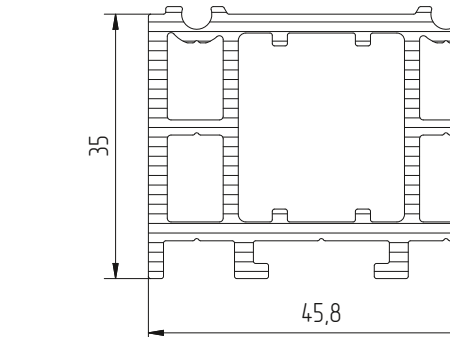

AYPC.W62.0914K
Комплект заглушек

AYPC.W62.0988K
AYPC.W62.0988K-01
Комплект заглушек
притвора

AYPC.W62.9912K
Комплект элемента
регулирующего

AYPC.W62.9907
Профиль адаптера
универсальный

15x45-3M
Пленка защитная