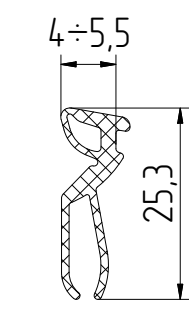

FRK193
Уплотнитель
резиновый