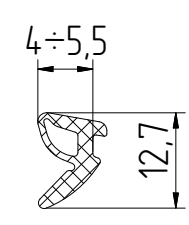

ALT W62 D Двери классические

FRK191
Уплотнитель
резиновый