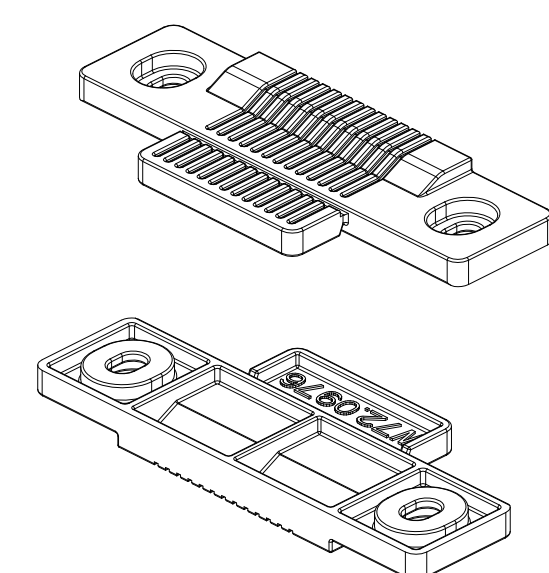

100x26 **100x32** **100x38**
100x44 **100x50** **100x56**
Подкладка рихтовочная

AYPC.W62.0912
Уголок

AYPC.W62.0913
Уголок

AYPC.W62.0945
Заглушка
водоотвода

AYPC.W62.0946
Заглушка водоотвода

AYPC.C48.0919M-01K
Комплект заглушки
водоотвода

AYPC.W62.0999K
Комплект заглушек
отлива

AYPC.C48.0906
Заглушка

AYPC.C48.0907
Заглушка

AYPC.C48.0909
Заглушка профиля
примыкания

AYPC.W62.0947K
Комплект заглушек
порога

AYPC.W62.0948K
Комплект заглушек
порога

AYPC.W62.9904K
Комплект заглушек
порога

AYPC.W62.9905K
Комплект заглушек
порога

AYPC.W62.9906K
Комплект заглушек
порога

AYPC.C43.0913
Подкладка

AYPC.W72.0975
Планка ответная

AYPC.W72.0976
Планка ответная

AYPC.F50.0932
Заглушка
декоративная

AYPC.W62.0914K
Комплект заглушек

AYPC.W62.0988K
AYPC.W62.0988K-01
Комплект заглушек
притвора

AYPC.W62.9912K
Комплект элемента
регулирующего

AYPC.W62.9907
Профиль адаптера
универсальный

15x45-3M
Пленка защитная