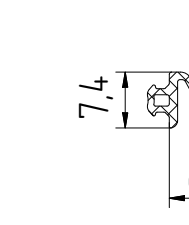

FRK211
Уплотнитель
резиновый

FRK240
Шнур
уплотнительный

PB048.0750-FP
Уплотнитель
фетровый

AYPC.W62.0915 (b = 22 мм)
AYPC.W62.0915-01 (b = 32 мм)
AYPC.W62.0915-02 (b = 45 мм)
Подкладка

FRK170
Уголок
резиновый