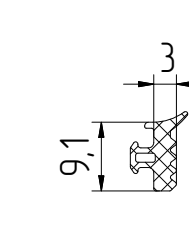

FRK29-01
Уплотнитель
резиновый