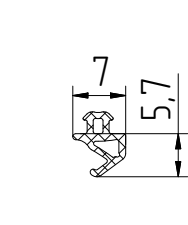

FRK211
Уплотнитель
резиновый

FRK240
Шнур
уплотнительный

PB048.0750-FP
Уплотнитель
фетровый

AYPC.W62.0915 (b = 22 мм)
AYPC.W62.0915-01 (b = 32 мм)
AYPC.W62.0915-02 (b = 45 мм)
Подкладка

FRK170
Уголок
резиновый