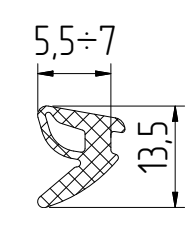

FRK192
Уплотнитель
резиновый