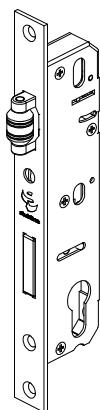

Варианты использования дверной фурнитуры.

1 - Замок роликовый 3031.00 (STUBLINA)/
Замок роликовый 24мм 3031.24 (STUBLINA)

103102

103104

1500

2 - цилиндр 35/35 5063.00 (STUBLINA)/
цилиндр 35/35 CBF-1 Dorma 7039000000003

3 - накладка на цилиндр 103102 (STUBLINA)/
накладка на цилиндр 103104 (STUBLINA)/
накладка на цилиндр Dublin 1500

4 - Планка ответная 3016.10 (22 мм) STUBLINA/
Планка ответная 3016.30 (42 мм) STUBLINA

5 - Ручка офисная
1020.00

Шпингалет дверной
3060.00 (STUBLINA)

Шпингалет дверной
3062.00 (24 мм, STUBLINA)/
3063.00 (22 мм, STUBLINA)

5 - Комплект стальных ручек 1800 мм 114.SS.1300.45/
- Комплект стальных ручек 650 мм 114.SS.450.45/
- Комплект стальных ручек 1400 мм 114.SS.1200.45