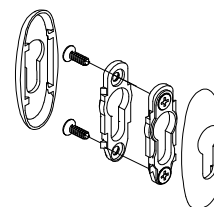

Варианты использования дверной фурнитуры.

1 - Замок роликовый 3031.00 (STUBLINA)/
Замок роликовый 24мм 3031.24 (STUBLINA)

103102

103104

1500

2 - цилиндр 35/35 5063.00 (STUBLINA)/
цилиндр 35/35 CBF-1 Dorma 7039000000003

3 - накладка на цилиндр 103102 (STUBLINA)/
накладка на цилиндр 103104 (STUBLINA)/
накладка на цилиндр Dublin 1500

4 - Планка ответная 3016.10 (22 мм) STUBLINA/
Планка ответная 3016.30 (42 мм) STUBLINA

5 - Ручка офисная
1020.00

Шпингалет дверной
3060.00 (STUBLINA)

Шпингалет дверной
3062.00 (24 мм, STUBLINA)/
3063.00 (22 мм, STUBLINA)

5 - Комплект стальных ручек 1800 мм 114.SS.1300.45/
- Комплект стальных ручек 650 мм 114.SS.450.45/
- Комплект стальных ручек 1400 мм 114.SS.1200.45