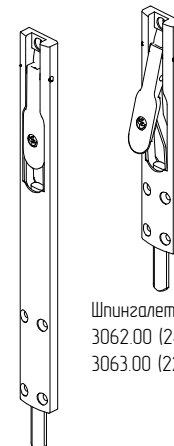

Варианты использования дверной фурнитуры.

1 - Замок роликовый 3031.00 (STUBLINA)/
Замок роликовый 24мм 3031.24 (STUBLINA)

103102

103104

1500

2 - цилиндр 35/35 5063.00 (STUBLINA)/
цилиндр 35/35 CBF-1 Dorma 7039000000003

3 - накладка на цилиндр 103102 (STUBLINA)/
накладка на цилиндр 103104 (STUBLINA)/
накладка на цилиндр Dublin 1500

4 - Планка ответная 3016.10 (22 мм) STUBLINA/
Планка ответная 3016.30 (42 мм) STUBLINA

5 - Ручка офисная
1020.00

Шпингалет дверной
3060.00 (STUBLINA)

Шпингалет дверной
3062.00 (24 мм, STUBLINA)/
3063.00 (22 мм, STUBLINA)

5 - Комплект стальных ручек 1800 мм 114.SS.1300.45/
- Комплект стальных ручек 650 мм 114.SS.450.45/
- Комплект стальных ручек 1400 мм 114.SS.1200.45