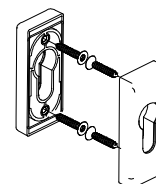

Варианты использования дверной фурнитуры.

1 - Замок роликовый 3031.00 (STUBLINA)/
Замок роликовый 24мм 3031.24 (STUBLINA)

103102

103104

1500

2 - цилиндр 35/35 5063.00 (STUBLINA)/
цилиндр 35/35 CBF-1 Dorma 7039000000003

3 - накладка на цилиндр 103102 (STUBLINA)/
накладка на цилиндр 103104 (STUBLINA)/
накладка на цилиндр Dublin 1500

4 - Планка ответная 3016.10 (22 мм) STUBLINA/
Планка ответная 3016.30 (42 мм) STUBLINA

5 - Ручка офисная
1020.00