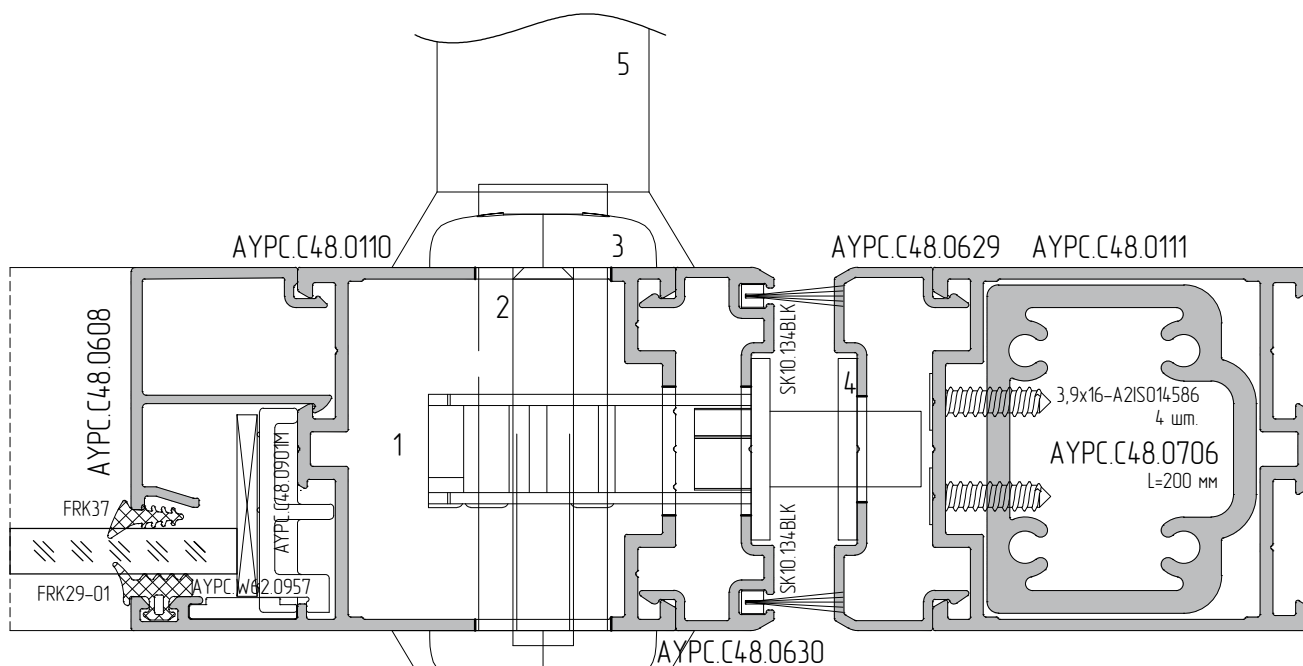

Варианты использования дверной фурнитуры.

1 - Замок роликовый 3031.00 (STUBLINA)/
Замок роликовый 24мм 3031.24 (STUBLINA)

103102

103104

1500

2 - цилиндр 35/35 5063.00 (STUBLINA)/
цилиндр 35/35 CBF-1 Dorma 7039000000003

3 - накладка на цилиндр 103102 (STUBLINA)/
накладка на цилиндр 103104 (STUBLINA)/
накладка на цилиндр Dublin 1500

4 - Планка ответная 3016.10 (22 мм) STUBLINA/
Планка ответная 3016.30 (42 мм) STUBLINA

5 - Ручка офисная
1020.00

Шпингалет дверной
3060.00 (STUBLINA)

Шпингалет дверной
3062.00 (24 мм, STUBLINA)/
3063.00 (22 мм, STUBLINA)

5 - Комплект стальных ручек 1800 мм 114.SS.1300.45/
- Комплект стальных ручек 650 мм 114.SS.450.45/
- Комплект стальных ручек 1400 мм 114.SS.1200.45