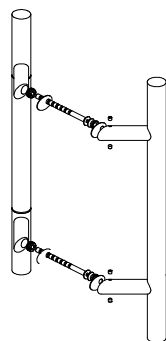

Варианты использования дверной фурнитуры.

1 - Замок роликовый 3031.00 (STUBLINA)/
Замок роликовый 24мм 3031.24 (STUBLINA)

103102

103104

1500

2 - цилиндр 35/35 5063.00 (STUBLINA)/
цилиндр 35/35 CBF-1 Dorma 7039000000003

3 - накладка на цилиндр 103102 (STUBLINA)/
накладка на цилиндр 103104 (STUBLINA)/
накладка на цилиндр Dublin 1500

4 - Планка ответная 3016.10 (22 мм) STUBLINA/
Планка ответная 3016.30 (42 мм) STUBLINA

5 - Ручка офисная
1020.00

Шпингалет дверной
3060.00 (STUBLINA)

Шпингалет дверной
3062.00 (24 мм, STUBLINA)/
3063.00 (22 мм, STUBLINA)

5 - Комплект стальных ручек 1800 мм 114.SS.1300.45/
- Комплект стальных ручек 650 мм 114.SS.450.45/
- Комплект стальных ручек 1400 мм 114.SS.1200.45