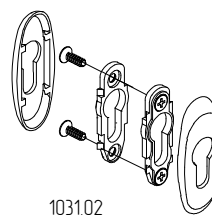

Варианты использования дверной фурнитуры.

1 - Замок роликовый 3031.00 (STUBLINA)/
Замок роликовый 24мм 3031.24 (STUBLINA)

103102

103104

1500

2 - цилиндр 35/35 5063.00 (STUBLINA)/
цилиндр 35/35 CBF-1 Dorma 7039000000003

3 - накладка на цилиндр 103102 (STUBLINA)/
накладка на цилиндр 103104 (STUBLINA)/
накладка на цилиндр Dublin 1500

4 - Планка ответная 3016.10 (22 мм) STUBLINA/
Планка ответная 3016.30 (42 мм) STUBLINA

5 - Ручка офисная
1020.00

Шпингалет дверной
3060.00 (STUBLINA)

Шпингалет дверной
3062.00 (24 мм, STUBLINA)/
3063.00 (22 мм, STUBLINA)

5 - Комплект стальных ручек 1800 мм 114.SS.1300.45/
- Комплект стальных ручек 650 мм 114.SS.450.45/
- Комплект стальных ручек 1400 мм 114.SS.1200.45