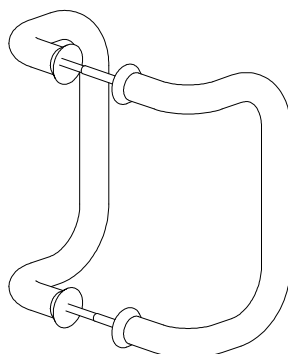

Варианты использования дверной фурнитуры.

1 - Замок роликовый 3031.00 (STUBLINA)/
Замок роликовый 24мм 3031.24 (STUBLINA)

103102

103104

1500

2 - цилиндр 35/35 5063.00 (STUBLINA)/
цилиндр 35/35 CBF-1 Dorma 7039000000003

3 - накладка на цилиндр 103102 (STUBLINA)/
накладка на цилиндр 103104 (STUBLINA)/
накладка на цилиндр Dublin 1500

4 - Планка ответная 3016.10 (22 мм) STUBLINA/
Планка ответная 3016.30 (42 мм) STUBLINA

5 - Ручка офисная
1020.00

Шпингалет дверной
3060.00 (STUBLINA)

Шпингалет дверной
3062.00 (24 мм, STUBLINA)/
3063.00 (22 мм, STUBLINA)

5 - Комплект стальных ручек 1800 мм 114.SS.1300.45/
- Комплект стальных ручек 650 мм 114.SS.450.45/
- Комплект стальных ручек 1400 мм 114.SS.1200.45