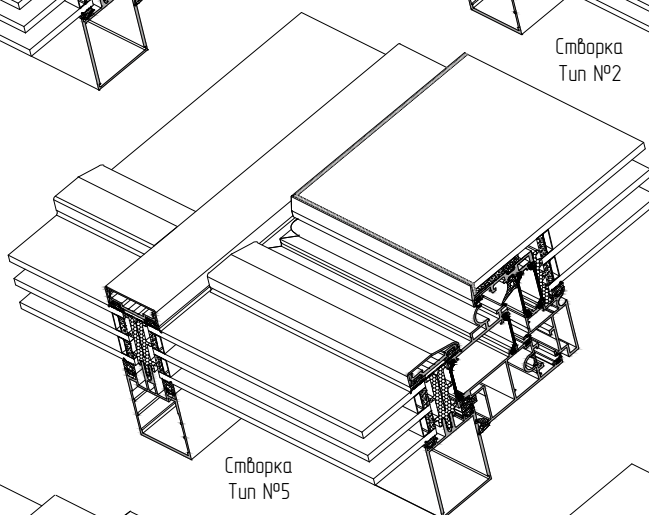

2. Уход и обслуживание

2.4. Положение оконных ручек ALT F50RW

Тип исполнения конструкции крышного окна серии ALT F50FW в зависимости от расположения петель

Окно верхнеподвесное

Окно нижнеподвесное

Типы разновидности исполнения конструкции крышного окна серии ALT F50RW

Створка
Тип №1

Створка
Тип №2

Створка
Тип №5

Створка
Тип №3

Створка
Тип №4