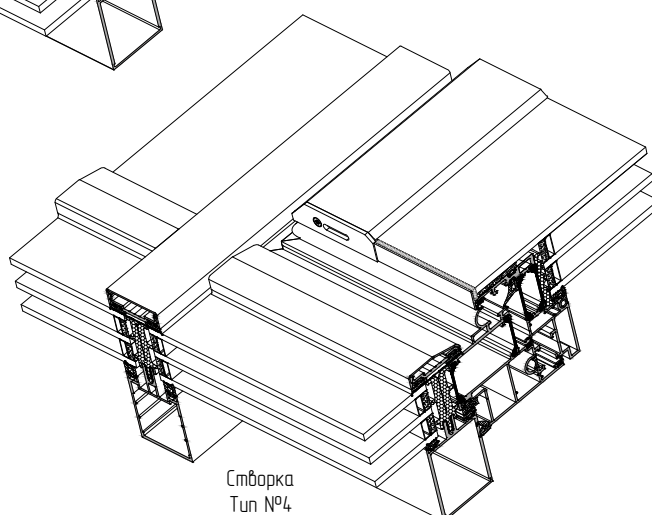

2. Уход и обслуживание

2.4. Положение оконных ручек ALT F50RW

Тип исполнения конструкции крышного окна серии ALT F50FW в зависимости от расположения петель

Окно верхнеподвесное

Окно нижнеподвесное

Типы разновидности исполнения конструкции крышного окна серии ALT F50RW

Створка
Тип №1

Створка
Тип №2

Створка
Тип №5

Створка
Тип №3

Створка
Тип №4