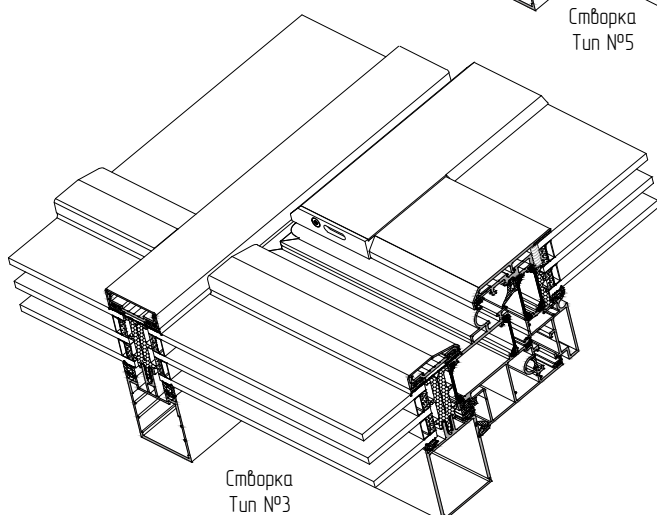

2. Уход и обслуживание

2.4. Положение оконных ручек ALT F50RW

Тип исполнения конструкции крышного окна серии ALT F50FW в зависимости от расположения петель

Окно верхнеподвесное

Окно нижнеподвесное

Типы разновидности исполнения конструкции крышного окна серии ALT F50RW

Створка
Тип №1

Створка
Тип №2

Створка
Тип №5

Створка
Тип №3

Створка
Тип №4