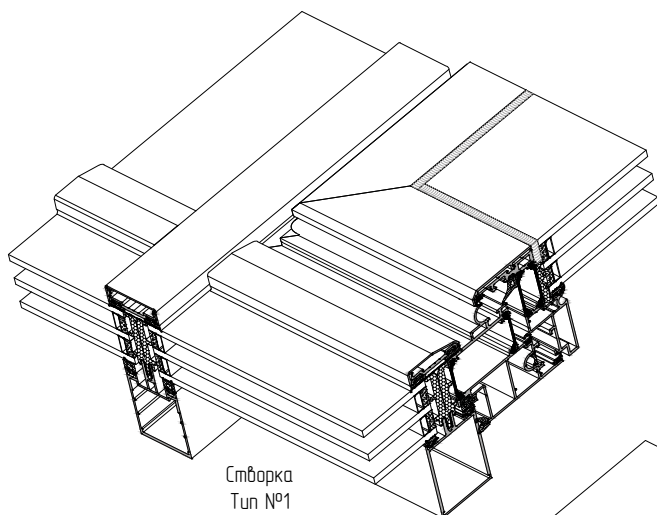

2. Уход и обслуживание

2.4. Положение оконных ручек ALT F50RW

Тип исполнения конструкции крышного окна серии ALT F50FW в зависимости от расположения петель

Окно верхнеподвесное

Окно нижнеподвесное

Типы разновидности исполнения конструкции крышного окна серии ALT F50RW

Створка
Тип №1

Створка
Тип №2

Створка
Тип №5

Створка
Тип №3

Створка
Тип №4