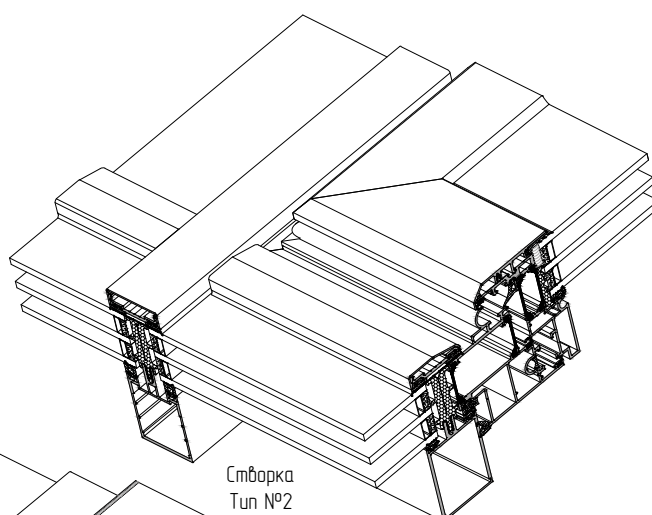

2. Уход и обслуживание

2.4. Положение оконных ручек ALT F50RW

Тип исполнения конструкции крышного окна серии ALT F50FW в зависимости от расположения петель

Окно верхнеподвесное

Окно нижнеподвесное

Типы разновидности исполнения конструкции крышного окна серии ALT F50RW

Створка
Тип №1

Створка
Тип №2

Створка
Тип №5

Створка
Тип №3

Створка
Тип №4