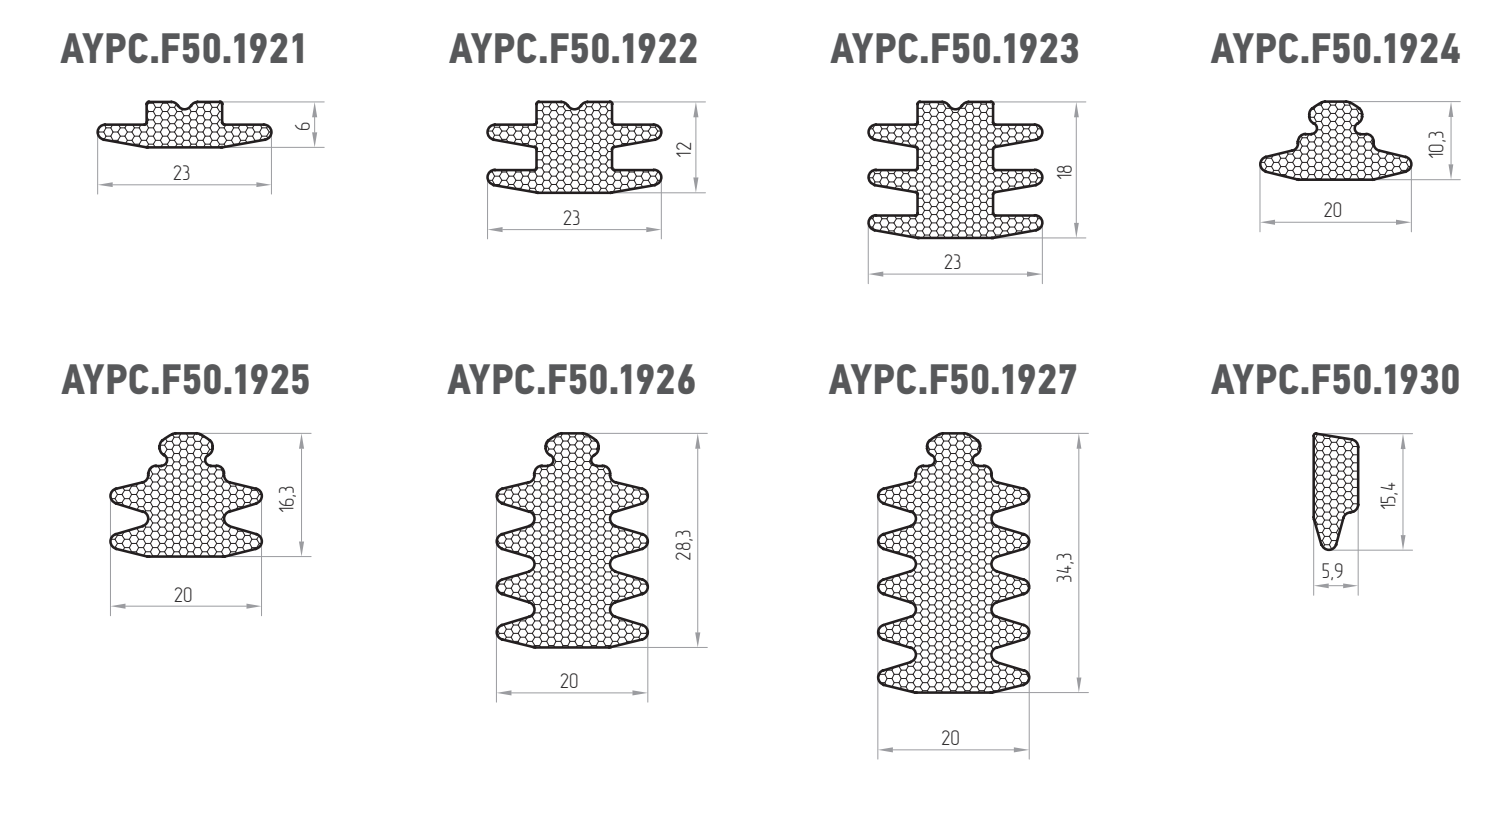

Профили крышек декоративных

Профили доборные ASA

Вспомогательные профили

Крышки торцевые

Прижимные профили

Уплотнители фальца PE

Профили PVC-H-HI

Уплотнители