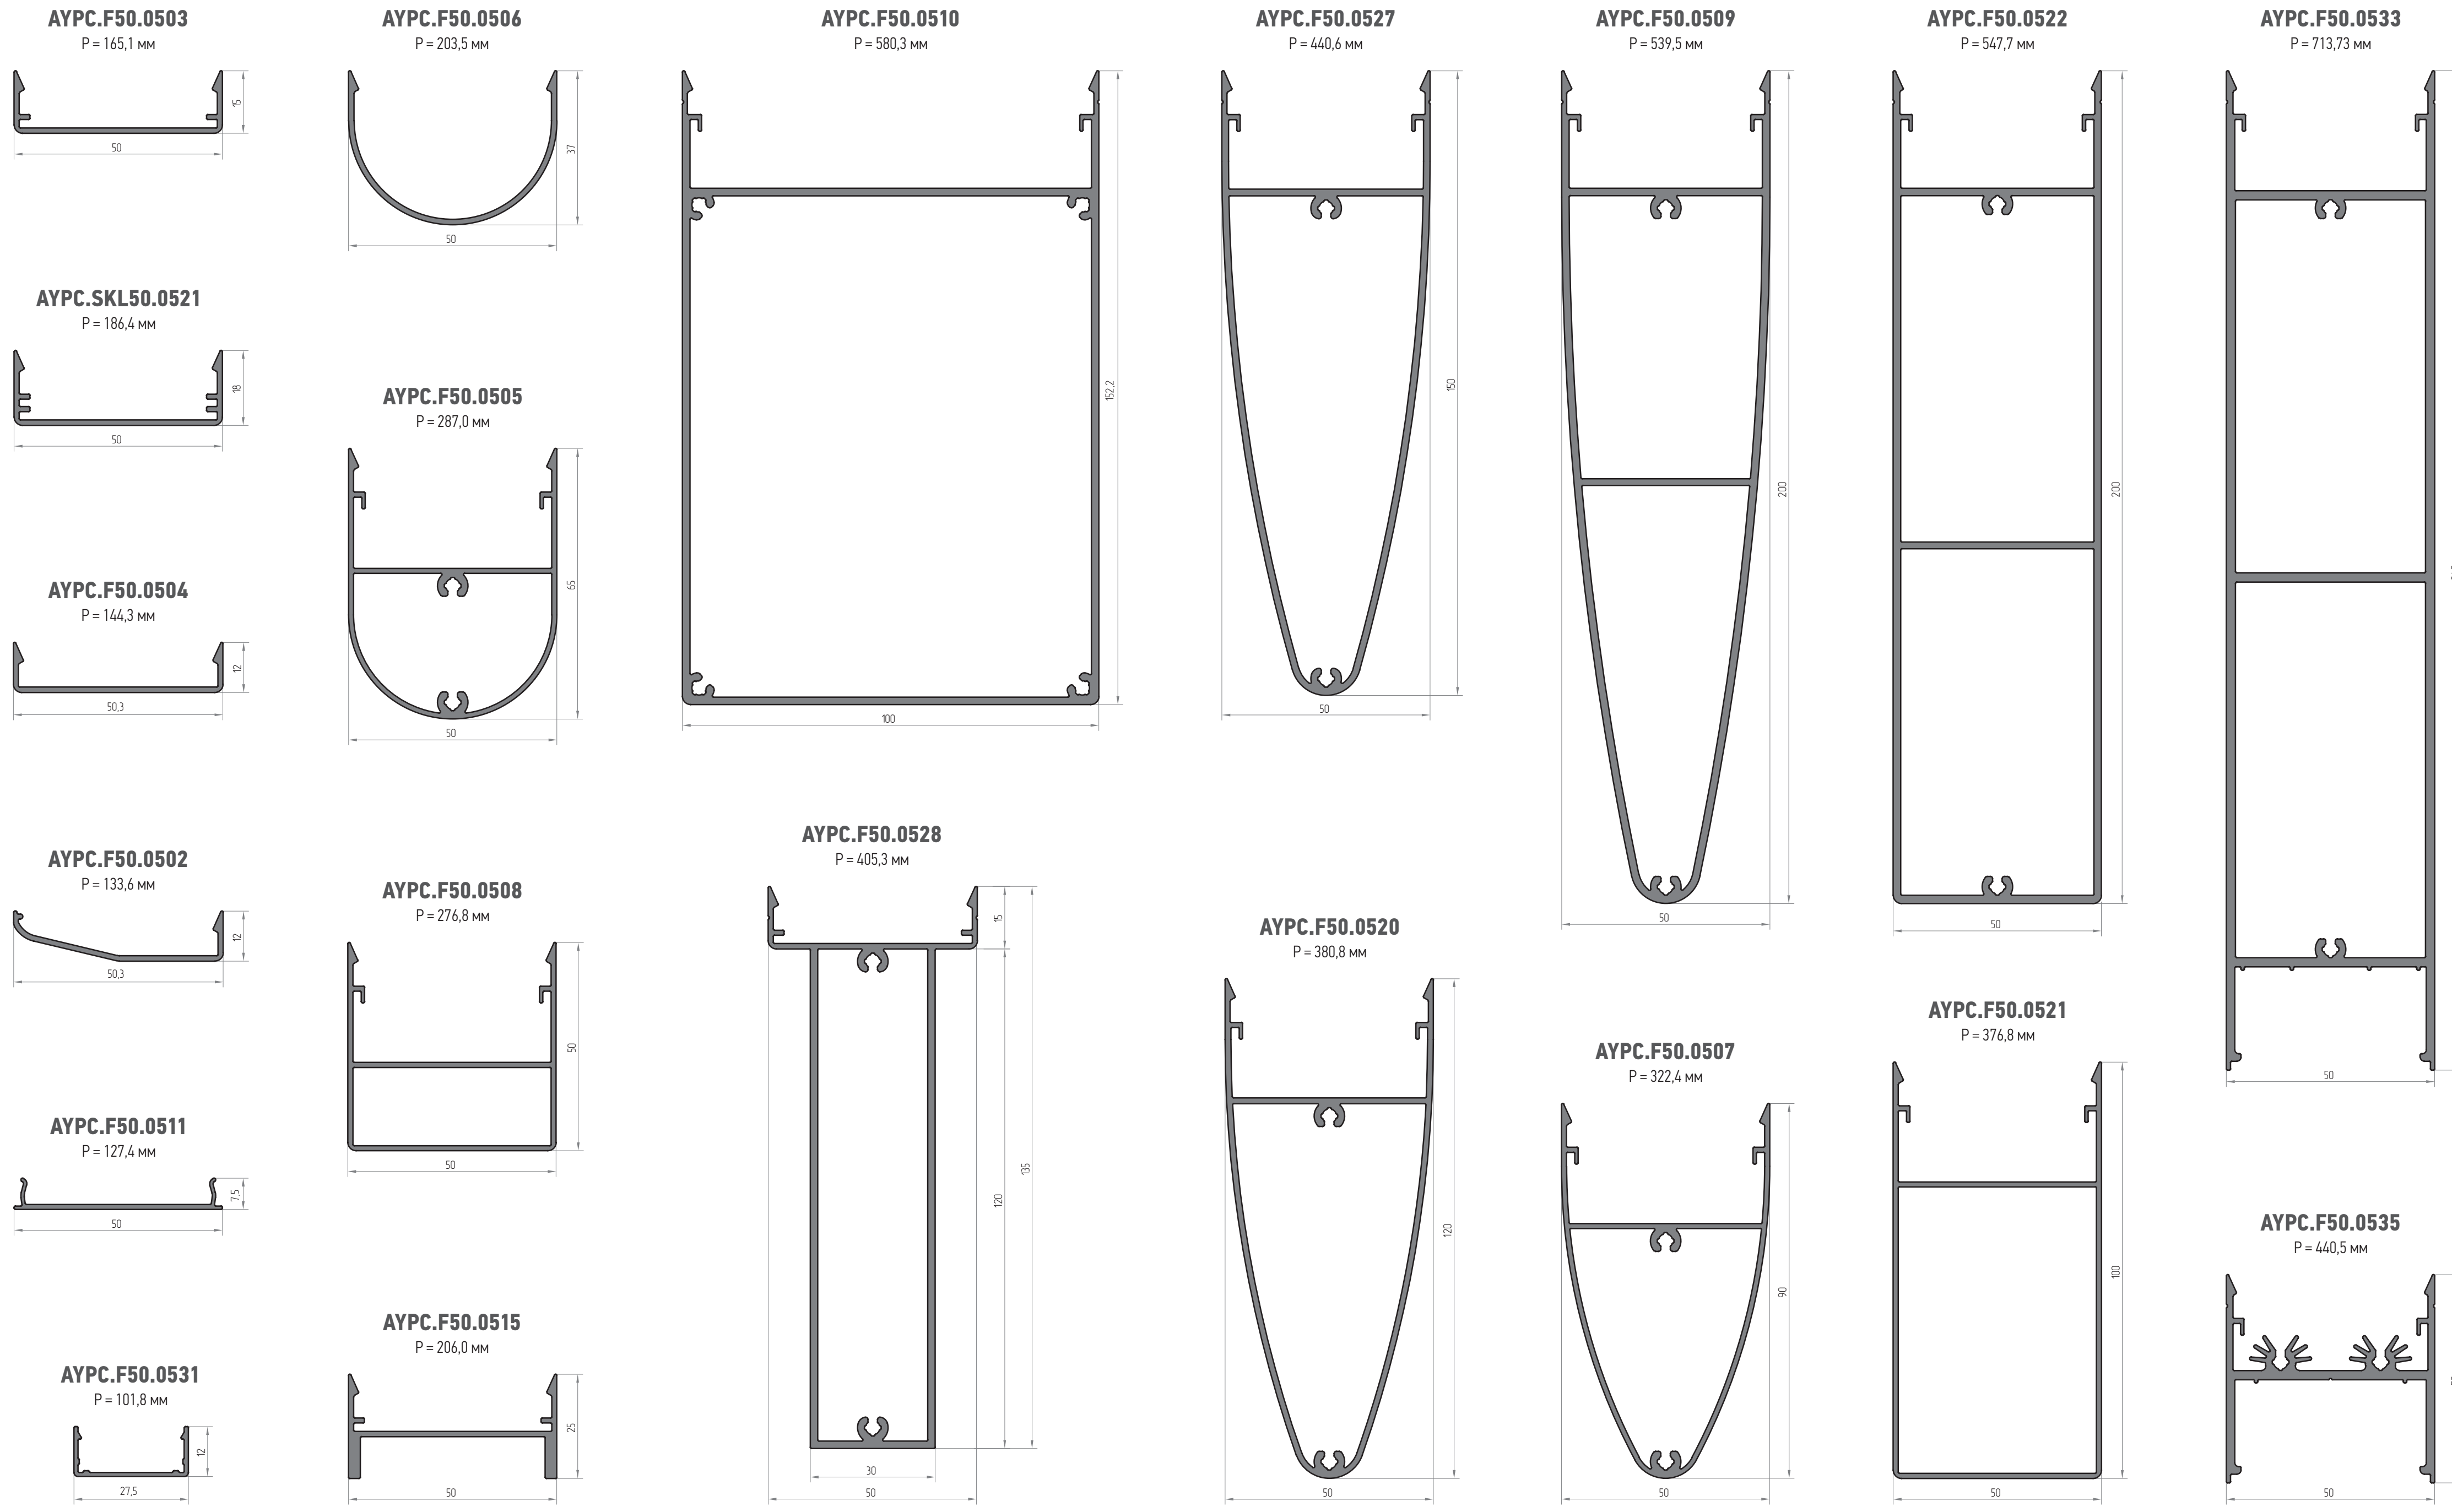

Профили крышек декоративных

Профили доборные ASA

Вспомогательные профили

Крышки торцевые

Прижимные профили

Уплотнители фальца PE

Профили PVC-H-HI

Уплотнители