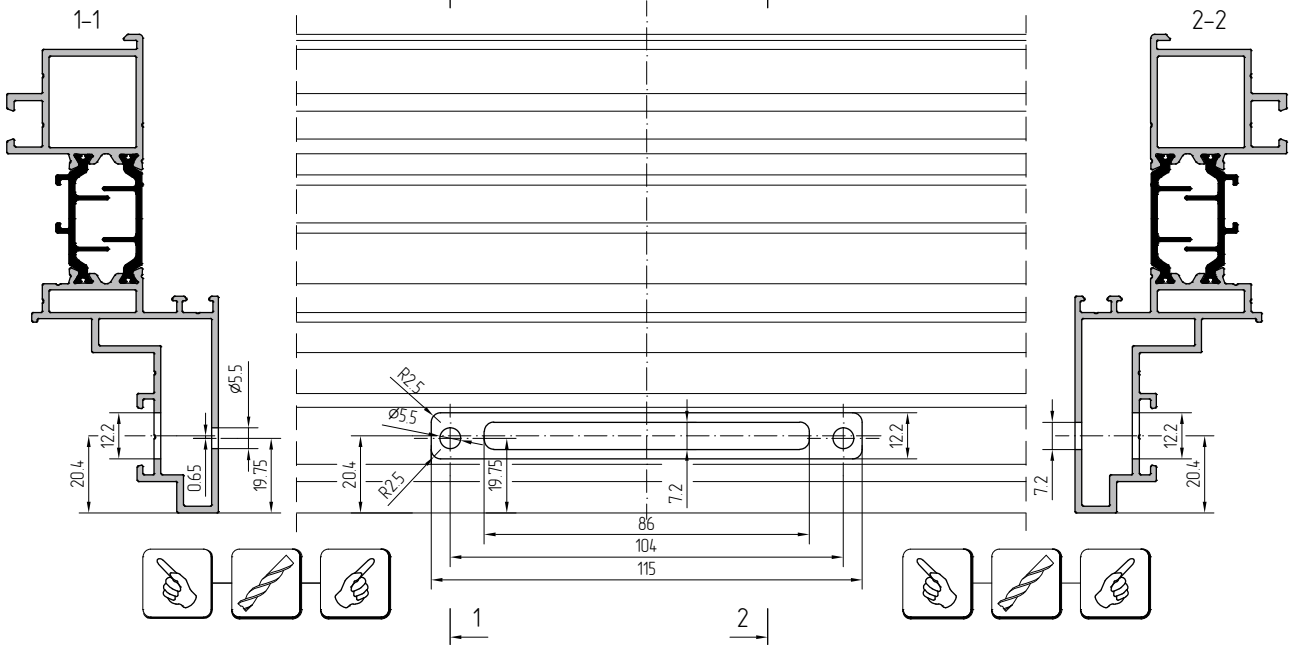

	Ручка
	 Ручка правая - 1107.10R Stublina
	 Ручка левая - 1107.10L Stublina

	h
Профиль створки	h
АУРС.F50.1309	126.6