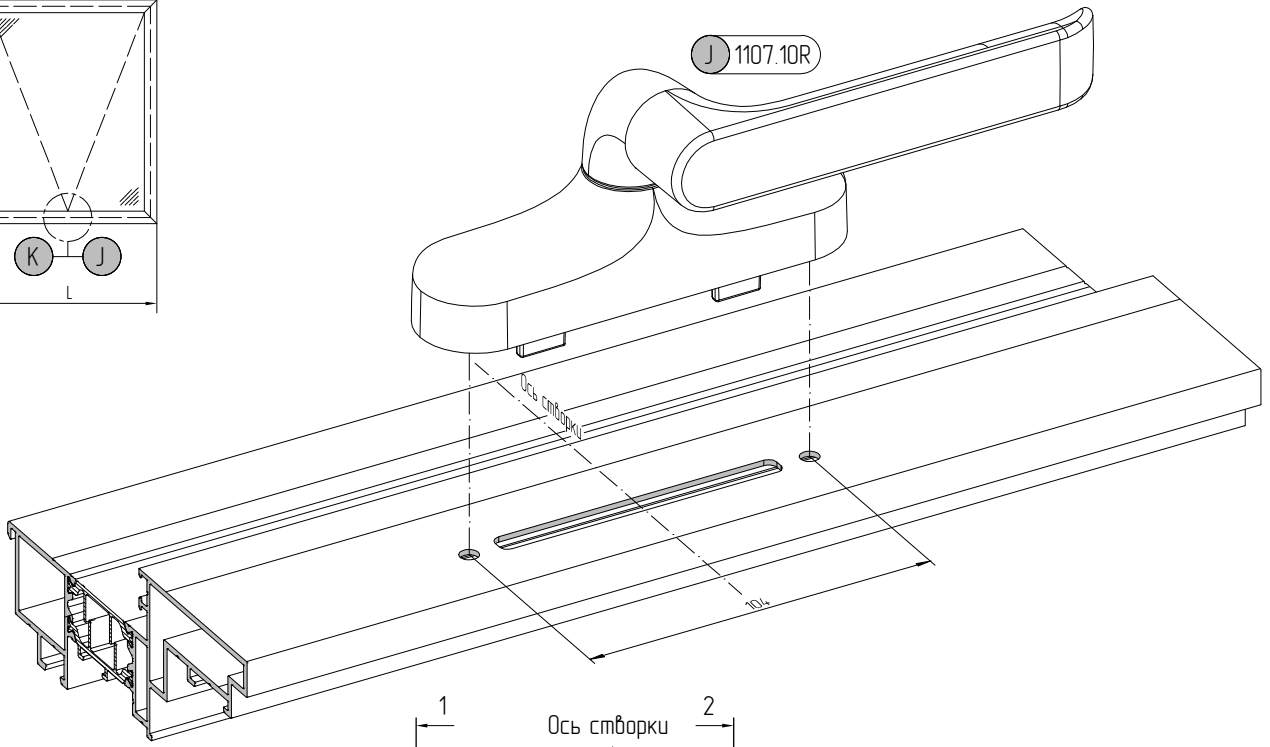

	Ручка
	 Ручка правая - 1107.10R Stublina
	 Ручка левая - 1107.10L Stublina

	h
Профиль створки	h
АУРС.F50.1309	126.6