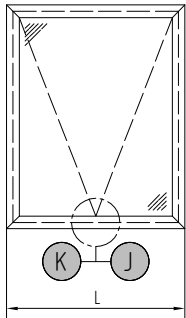

	Ручка
	 Ручка правая - 1107.10R Stublina
	 Ручка левая - 1107.10L Stublina

	h
Профиль створки	h
АУРС.F50.1309	126.6