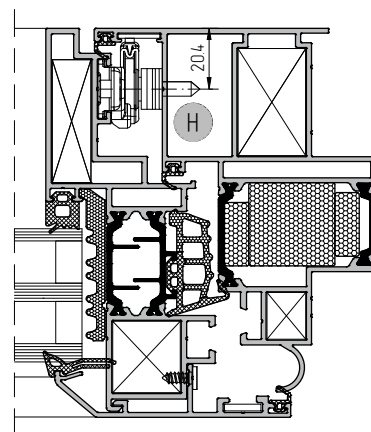

Установка ответной планки
арт. 4.060.10.50

Установка ответной планки
арт. 4.060.10.50

Комплект
петель для лючков
арт. 71-4.12244

Установка
ограничителя открывания
арт. 4.065.00

Установка
ограничителя открывания
арт. 4.065.00

Установка поводковой ручки
арт.1107.10R и арт.1107.10L

Установка ответной планки
арт. 4.060.10.50

Установка ответной планки
арт. 4.060.10.50