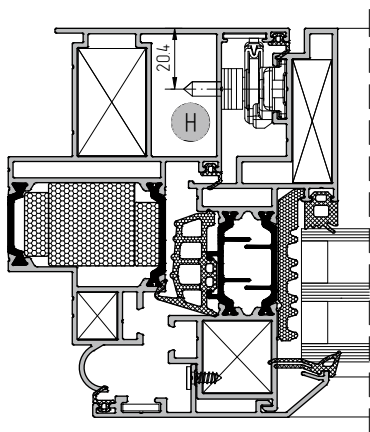

Установка ответной планки
арт. 4.060.10.50

Установка ответной планки
арт. 4.060.10.50

Комплект
петель для лючков
арт. 71-4.12244

Установка
ограничителя открывания
арт. 4.065.00

Установка
ограничителя открывания
арт. 4.065.00

Установка поводковой ручки
арт.1107.10R и арт.1107.10L

Установка ответной планки
арт. 4.060.10.50

Установка ответной планки
арт. 4.060.10.50