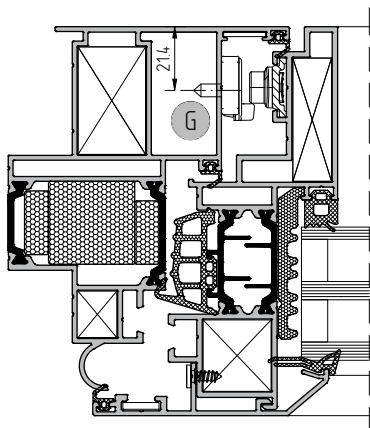

Установка ответной планки
арт. 4.060.10.50

Установка ответной планки
арт. 4.060.10.50

Комплект
петель для лючков
арт. 71-4.12244

Установка
ограничителя открывания
арт. 4.065.00

Установка
ограничителя открывания
арт. 4.065.00

Установка поводковой ручки
арт.1107.10R и арт.1107.10L

Установка ответной планки
арт. 4.060.10.50

Установка ответной планки
арт. 4.060.10.50