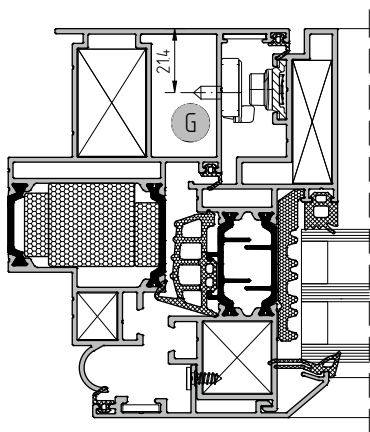

Установка ответной планки
арт. 4.060.10.50

Установка ответной планки
арт. 4.060.10.50

Комплект
петель для лючков
арт. 71-4.12244

Установка
ограничителя открывания
арт. 4.065.00

Установка
ограничителя открывания
арт. 4.065.00

Установка поводковой ручки
арт.1107.10R и арт.1107.10L

Установка ответной планки
арт. 4.060.10.50

Установка ответной планки
арт. 4.060.10.50