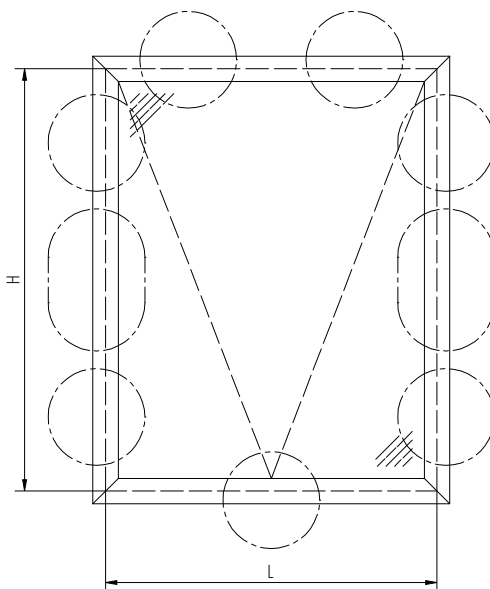

Установка ответной планки
арт. 4.060.10.50

Установка ответной планки
арт. 4.060.10.50

Комплект
петель для лючков
арт. 71-4.12244

Установка
ограничителя открывания
арт. 4.065.00

Установка
ограничителя открывания
арт. 4.065.00

Установка поводковой ручки
арт.1107.10R и арт.1107.10L

Установка ответной планки
арт. 4.060.10.50

Установка ответной планки
арт. 4.060.10.50