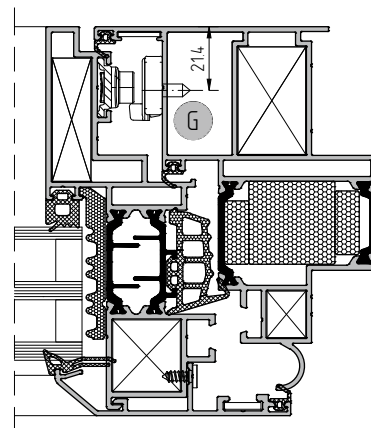

Установка ответной планки
арт. 4.060.10.50

Установка ответной планки
арт. 4.060.10.50

Комплект
петель для лючков
арт. 71-4.12244

Установка
ограничителя открывания
арт. 4.065.00

Установка
ограничителя открывания
арт. 4.065.00

Установка поводковой ручки
арт.1107.10R и арт.1107.10L

Установка ответной планки
арт. 4.060.10.50

Установка ответной планки
арт. 4.060.10.50