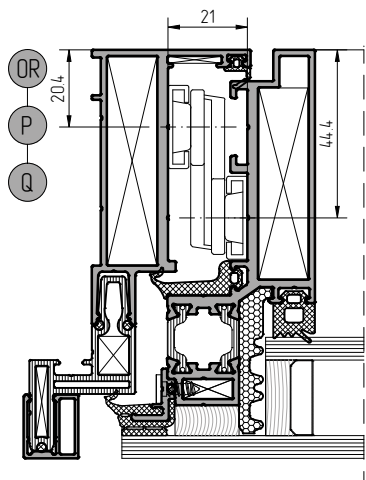

Установка параллельно-отставных ножиц
арт. НС820-19R, НС820-28, НС820-40

Установка параллельно-отставных ножиц
арт. НС820-19R, НС820-28

Установка параллельно-отставных ножиц
арт. НС820-19L, НС820-28, НС820-40

Установка поводковой ручки
арт. 1107.10L

Установка поводковой ручки
арт. 1107.10R

Установка ответной планки
арт. 4060.10.50

Установка параллельно-отставных ножиц
арт. НС820-19L, НС820-28

Установка ответной планки
арт. 4060.10.50