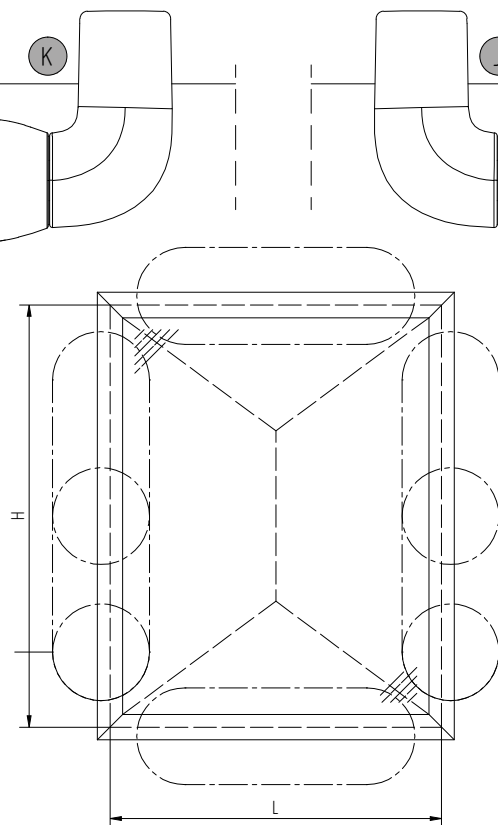

Установка параллельно-отставных ножиц
арт. НС820-19R, НС820-28, НС820-40

Установка параллельно-отставных ножиц
арт. НС820-19R, НС820-28

Установка параллельно-отставных ножиц
арт. НС820-19L, НС820-28, НС820-40

Установка поводковой ручки
арт. 1107.10L

Установка поводковой ручки
арт. 1107.10R

Установка ответной планки
арт. 4060.10.50

Установка параллельно-отставных ножиц
арт. НС820-19L, НС820-28

Установка ответной планки
арт. 4060.10.50