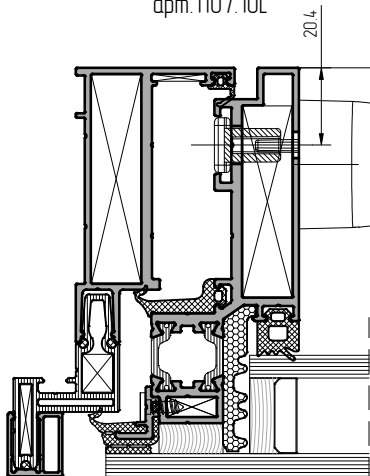

Установка параллельно-отставных ножиц
арт. НС820-19R, НС820-28, НС820-40

Установка параллельно-отставных ножиц
арт. НС820-19R, НС820-28

Установка параллельно-отставных ножиц
арт. НС820-19L, НС820-28, НС820-40

Установка поводковой ручки
арт. 1107.10L

Установка поводковой ручки
арт. 1107.10R

Установка ответной планки
арт. 4060.10.50

Установка параллельно-отставных ножиц
арт. НС820-19L, НС820-28

Установка ответной планки
арт. 4060.10.50