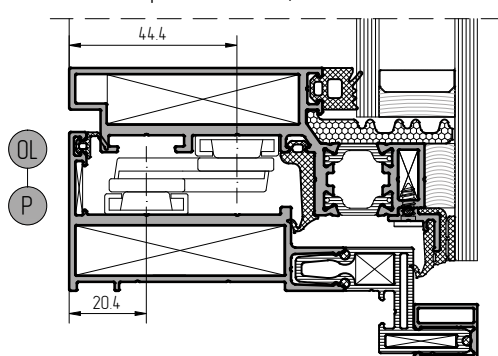

Установка параллельно-отставных ножиц
арт. НС820-19R, НС820-28, НС820-40

Установка параллельно-отставных ножиц
арт. НС820-19R, НС820-28

Установка параллельно-отставных ножиц
арт. НС820-19L, НС820-28, НС820-40

Установка поводковой ручки
арт. 1107.10L

Установка поводковой ручки
арт. 1107.10R

Установка ответной планки
арт. 4060.10.50

Установка параллельно-отставных ножиц
арт. НС820-19L, НС820-28

Установка ответной планки
арт. 4060.10.50