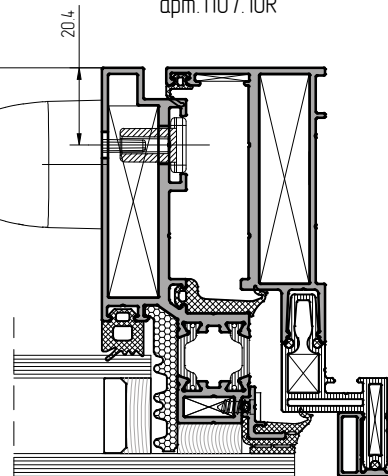

Установка параллельно-отставных ножиц
арт. НС820-19R, НС820-28, НС820-40

Установка параллельно-отставных ножиц
арт. НС820-19R, НС820-28

Установка параллельно-отставных ножиц
арт. НС820-19L, НС820-28, НС820-40

Установка поводковой ручки
арт. 1107.10L

Установка поводковой ручки
арт. 1107.10R

Установка ответной планки
арт. 4060.10.50

Установка параллельно-отставных ножиц
арт. НС820-19L, НС820-28

Установка ответной планки
арт. 4060.10.50