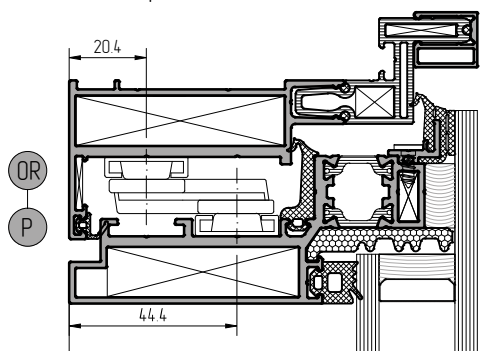

Установка параллельно-отставных ножиц
арт. НС820-19R, НС820-28, НС820-40

Установка параллельно-отставных ножиц
арт. НС820-19R, НС820-28

Установка параллельно-отставных ножиц
арт. НС820-19L, НС820-28, НС820-40

Установка поводковой ручки
арт. 1107.10L

Установка поводковой ручки
арт. 1107.10R

Установка ответной планки
арт. 4060.10.50

Установка параллельно-отставных ножиц
арт. НС820-19L, НС820-28

Установка ответной планки
арт. 4060.10.50