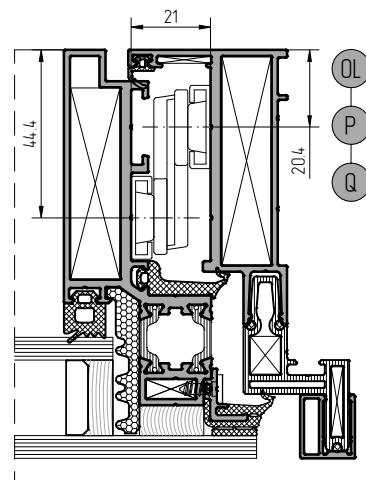

Установка параллельно-отставных ножиц
арт. НС820-19R, НС820-28, НС820-40

Установка параллельно-отставных ножиц
арт. НС820-19R, НС820-28

Установка параллельно-отставных ножиц
арт. НС820-19L, НС820-28, НС820-40

Установка поводковой ручки
арт. 1107.10L

Установка поводковой ручки
арт. 1107.10R

Установка ответной планки
арт. 4060.10.50

Установка параллельно-отставных ножиц
арт. НС820-19L, НС820-28

Установка ответной планки
арт. 4060.10.50