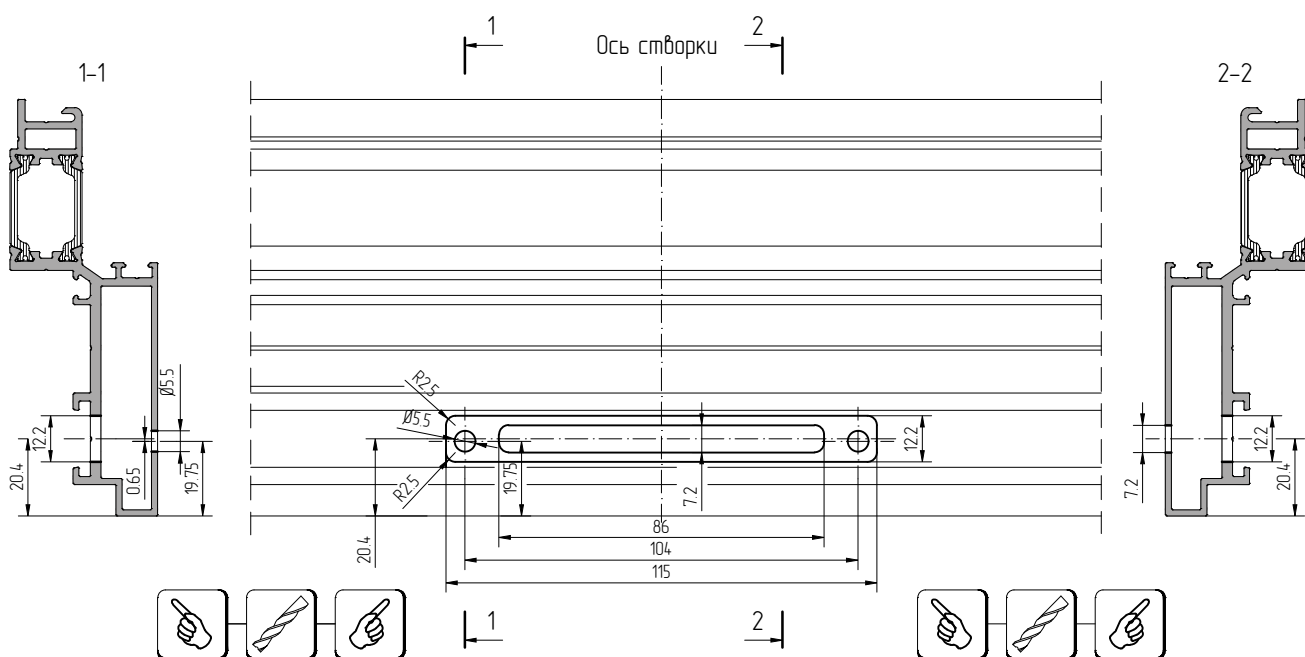

	Ручка
	 Ручка правая – 1107.10R Stublina
	 Ручка левая – 1107.10L Stublina

	
Профиль створки	h
АУРС.F50.3.1330	110.2
АУРС.F50.3.1331N	122.2
АУРС.F50.3.1332N	134.2
АУРС.F50.3.1333N	146.2