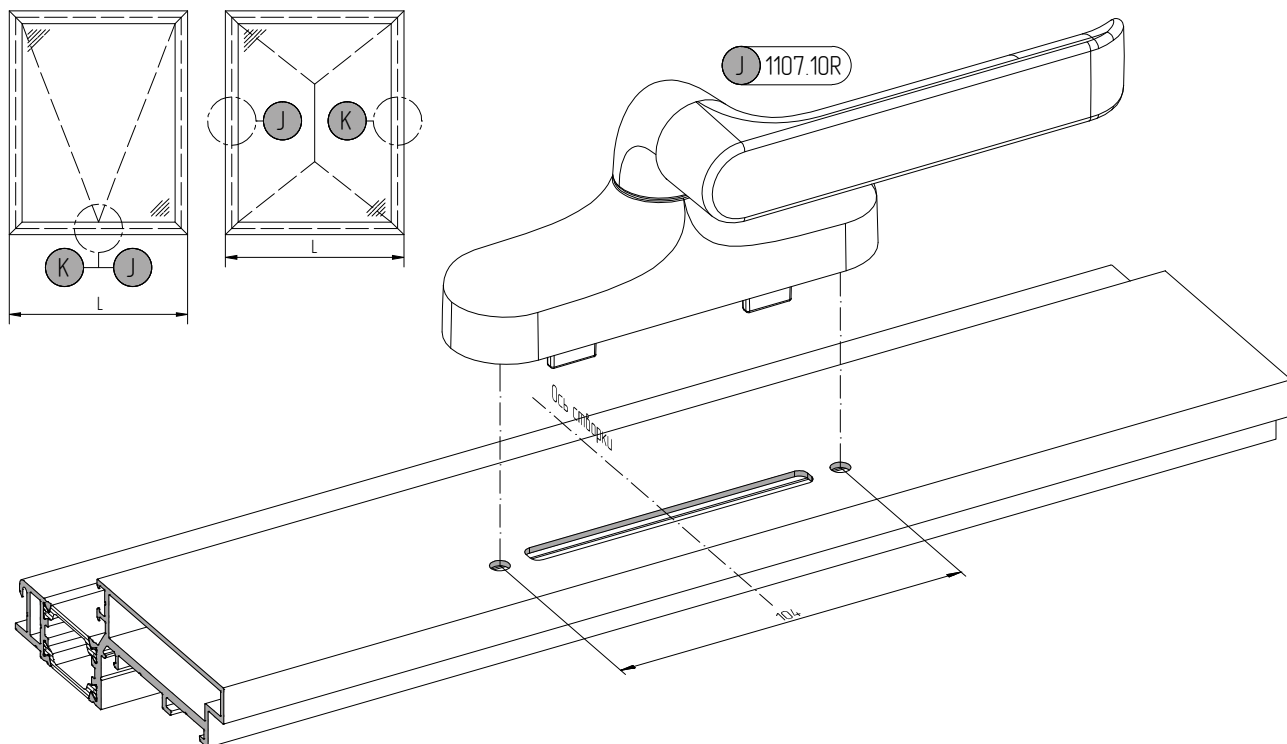

	Ручка
	 Ручка правая – 1107.10R Stublina
	 Ручка левая – 1107.10L Stublina

	
Профиль створки	h
АУРС.F50.3.1330	110.2
АУРС.F50.3.1331N	122.2
АУРС.F50.3.1332N	134.2
АУРС.F50.3.1333N	146.2