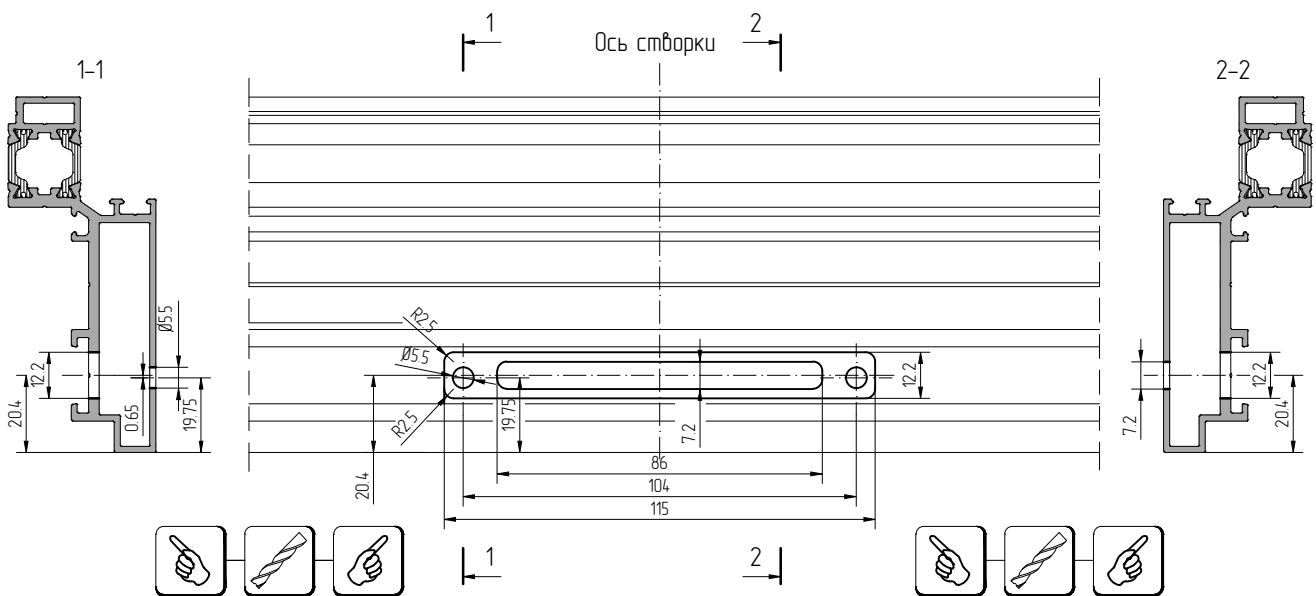

	Ручка
	 Ручка правая - 1107.10R Stublina
	 Ручка левая - 1107.10L Stublina

Профиль створки	h
АУРС.F50.1318	94
АУРС.F50.3.1319N АУРС.F50.3.1319	106
АУРС.F50.3.1320N АУРС.F50.3.1320	118
АУРС.F50.3.1321N АУРС.F50.3.1321	130