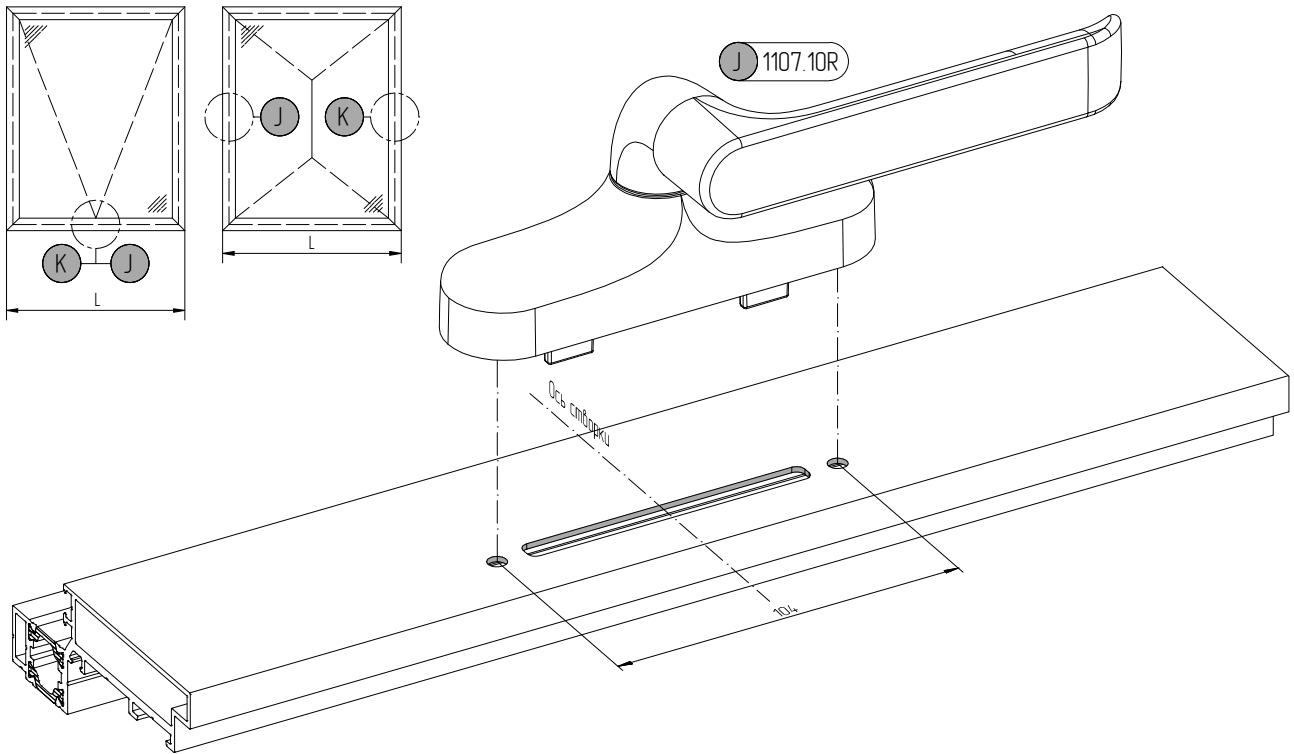

	Ручка
	 Ручка правая - 1107.10R Stublina
	 Ручка левая - 1107.10L Stublina

Профиль створки	h
АУРС.F50.1318	94
АУРС.F50.3.1319N АУРС.F50.3.1319	106
АУРС.F50.3.1320N АУРС.F50.3.1320	118
АУРС.F50.3.1321N АУРС.F50.3.1321	130