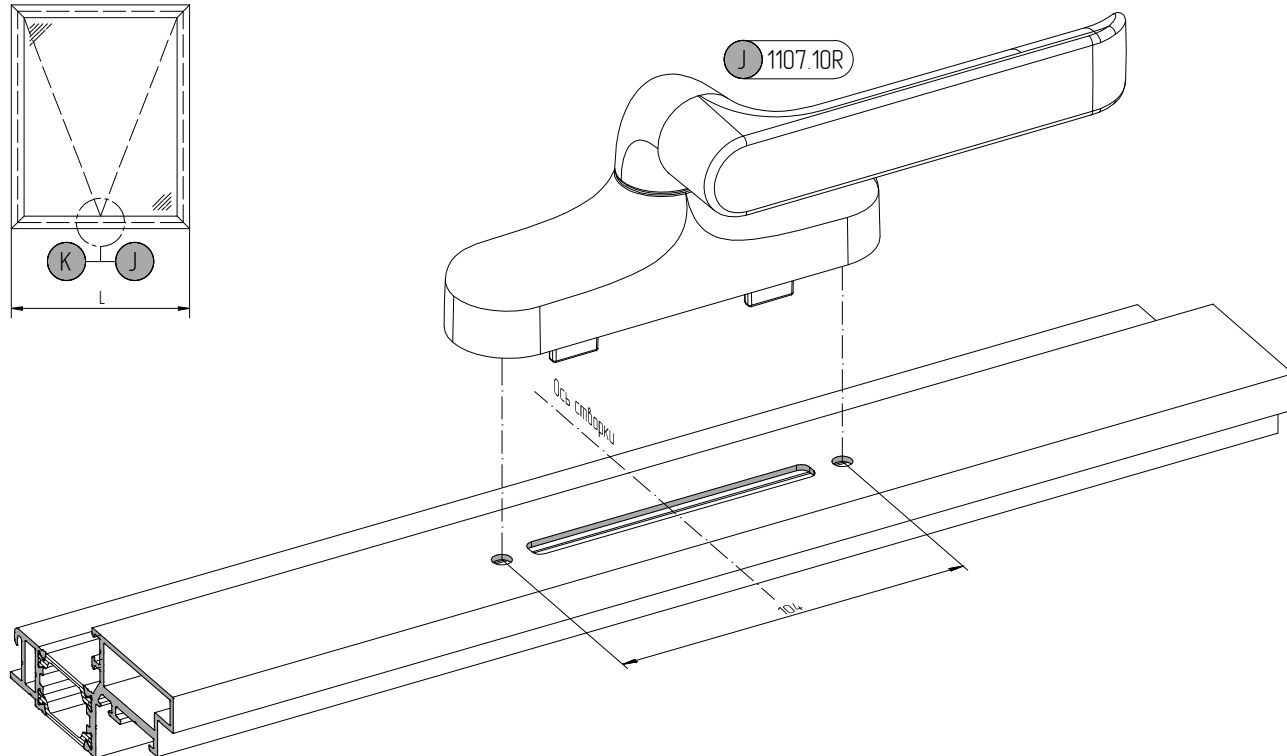

	Ручка
	 Ручка правая – 1107.10R Stublina
	 Ручка левая – 1107.10L Stublina

Профиль створки	h
АУРС.F50.1326	86.2
АУРС.F50.3.1327N АУРС.F50.3.1327	98.2
АУРС.F50.3.1328N АУРС.F50.3.1328	110.2
АУРС.F50.3.1329N АУРС.F50.3.1329	122.2