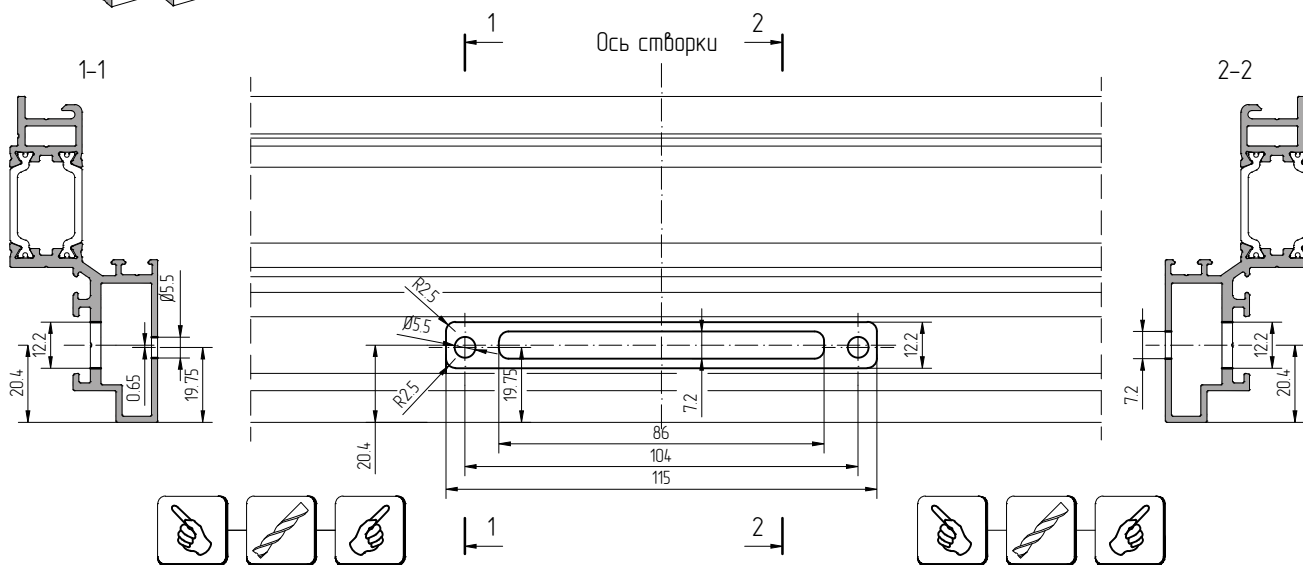

	Ручка
	 Ручка правая – 1107.10R Stublina
	 Ручка левая – 1107.10L Stublina

Профиль створки	h
АУРС.F50.1326	86.2
АУРС.F50.3.1327N АУРС.F50.3.1327	98.2
АУРС.F50.3.1328N АУРС.F50.3.1328	110.2
АУРС.F50.3.1329N АУРС.F50.3.1329	122.2