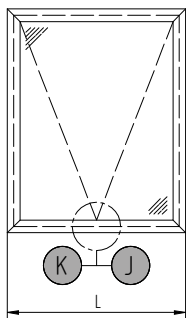

	Ручка
	 Ручка правая – 1107.10R Stublina
	 Ручка левая – 1107.10L Stublina

Профиль створки	h
АУРС.F50.1326	86.2
АУРС.F50.3.1327N АУРС.F50.3.1327	98.2
АУРС.F50.3.1328N АУРС.F50.3.1328	110.2
АУРС.F50.3.1329N АУРС.F50.3.1329	122.2