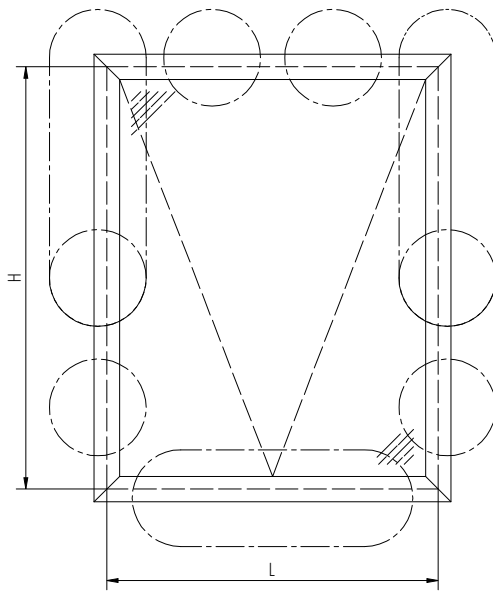

Установка фрикционных ножиц
арт. 4060.07.55R, 4060.08.55R

Установка скрытого
верхнего прижима арт. 4060.45

Установка фрикционных ножиц
арт. 4060.07.55R, 4060.08.55R

Установка механизма регулировки
по высоте арт.4060.04

Установка механизма регулировки
по высоте арт.4060.04

Установка ответной планки
арт. 4060.10.50

Установка ответной планки
арт. 4060.10.50

Установка поводковой ручки
арт.1107.10R и арт.1107.10L

Установка
ограничителя открывания
арт. 4065.00