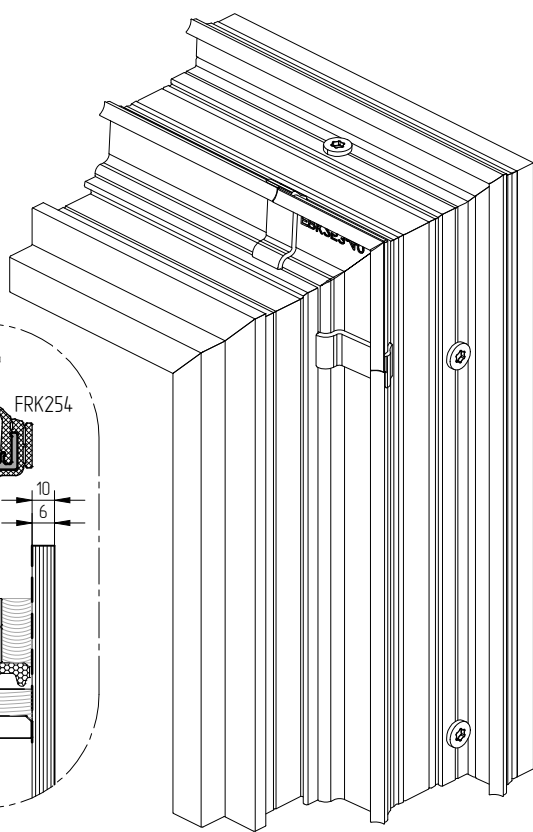

Профиль опорный под
стеклопакет АУРС.F50.1815

Профиль опорный под
стеклопакет АУРС.F50.1815