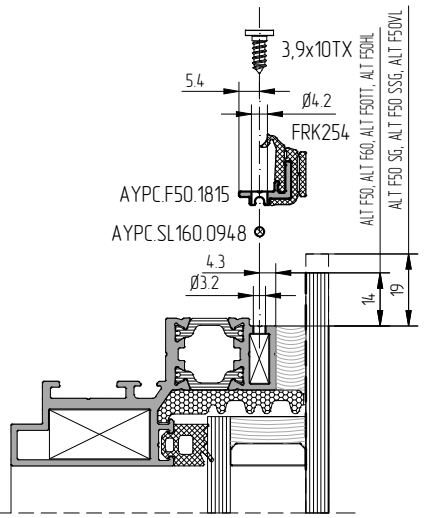

Профиль опорный под
стеклопакет АУРС.F50.1815

Профиль опорный под
стеклопакет АУРС.F50.1815