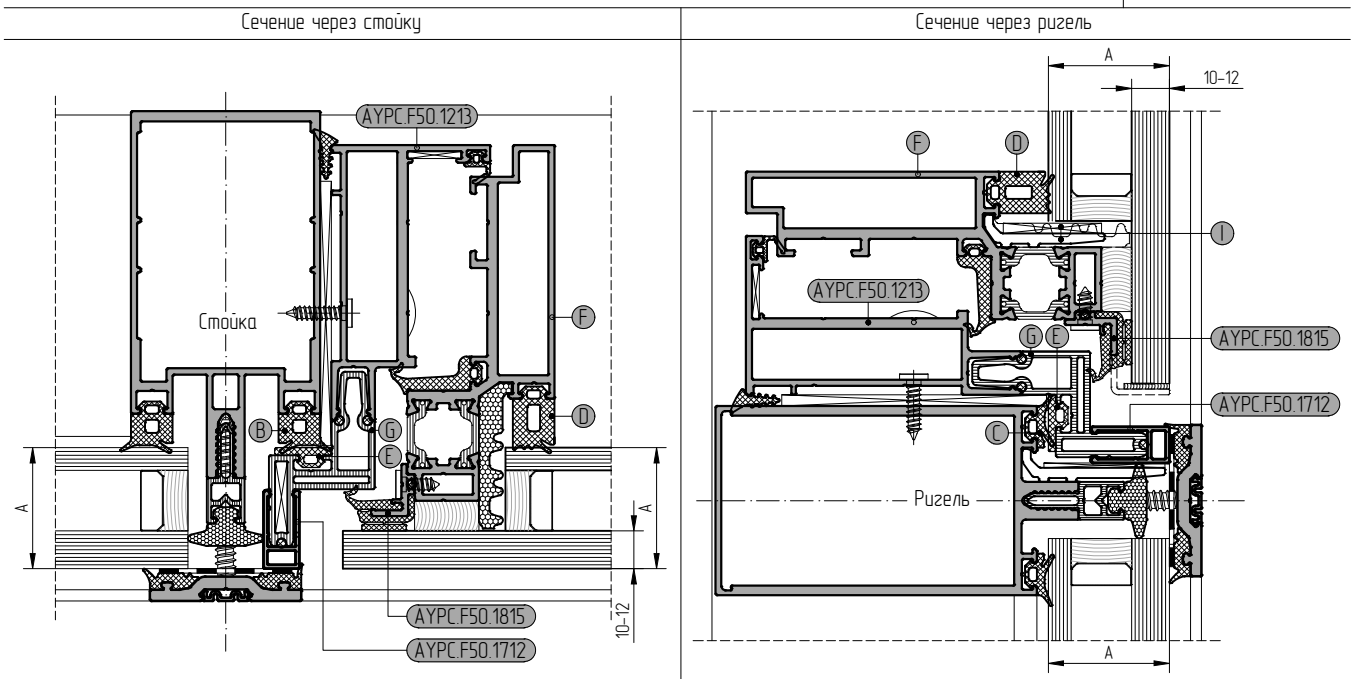

Остекление интегрированного окна в стоечно-ригельной фасадной системе ALT F50SSG

Ригель внахлест

Толщина заполнения	Уплотнитель					Профиль створки	Профиль рамы	Профиль вспомогател.	Подкл. под стекло	
	на профиле стойки	на профиле ригеля	на профиле створки	на профиле рамы		алюминиевая	пластиковая	на профиле стойки	алюминиевая	пластиковая
A	B	C	D	E	F	G			I	
32 мм	FRK227	FRK224	FRK19	FRK127	AYPC.F50.1318	AYPC.F50.1908	-	AYPC.F50.0941		100x26x3
34 мм	FRK229	FRK226	FRK18	FRK128	AYPC.F50.1318	AYPC.F50.1908	-	AYPC.F50.0941		100x26x3
36 мм	FRK228	FRK225	FRK17	FRK129	AYPC.F50.1318	AYPC.F50.1908	-	AYPC.F50.0941		100x26x3
38 мм	FRK227	FRK224	FRK16	FRK130	AYPC.F50.1318	AYPC.F50.1908	-	AYPC.F50.0941		100x26x3
40 мм	FRK229	FRK226	FRK15	FRK131	AYPC.F50.1318	AYPC.F50.1908	-	AYPC.F50.0941		100x26x3
42 мм	FRK228	FRK225	FRK14	FRK132	AYPC.F50.1318	AYPC.F50.1908	-	AYPC.F50.0941		100x26x3
44 мм	FRK227	FRK224	FRK19	FRK127	AYPC.F50.1319N AYPC.F50.3.1319	AYPC.F50.1909	-	AYPC.F50.0941-02		100x38x3
46 мм	FRK229	FRK226	FRK18	FRK128	AYPC.F50.1319N AYPC.F50.3.1319	AYPC.F50.1909	-	AYPC.F50.0941-02		100x38x3
48 мм	FRK228	FRK225	FRK17	FRK129	AYPC.F50.1319N AYPC.F50.3.1319	AYPC.F50.1909	-	AYPC.F50.0941-02		100x38x3
50 мм	FRK227	FRK224	FRK16	FRK130	AYPC.F50.1319N AYPC.F50.3.1319	AYPC.F50.1909	-	AYPC.F50.0941-02		100x38x3
52 мм	FRK229	FRK226	FRK15	FRK131	AYPC.F50.1319N AYPC.F50.3.1319	AYPC.F50.1909	-	AYPC.F50.0941-02		100x38x3
54 мм	FRK228	FRK225	FRK14	FRK132	AYPC.F50.1319N AYPC.F50.3.1319	AYPC.F50.1909	-	AYPC.F50.0941-02		100x38x3
56 мм	FRK227	FRK224	FRK19	FRK127	AYPC.F50.3.1320N AYPC.F50.3.1320	AYPC.F50.1910	-	AYPC.F50.0952-01		100x50x3
58 мм	FRK229	FRK226	FRK18	FRK128	AYPC.F50.3.1320N AYPC.F50.3.1320	AYPC.F50.1910	-	AYPC.F50.0952-01		100x50x3
60 мм	FRK228	FRK225	FRK17	FRK129	AYPC.F50.3.1320N AYPC.F50.3.1320	AYPC.F50.1910	-	AYPC.F50.0952-01		100x50x3
62 мм	FRK227	FRK224	FRK16	FRK130	AYPC.F50.3.1320N AYPC.F50.3.1320	AYPC.F50.1910	-	AYPC.F50.0952-01		100x50x3