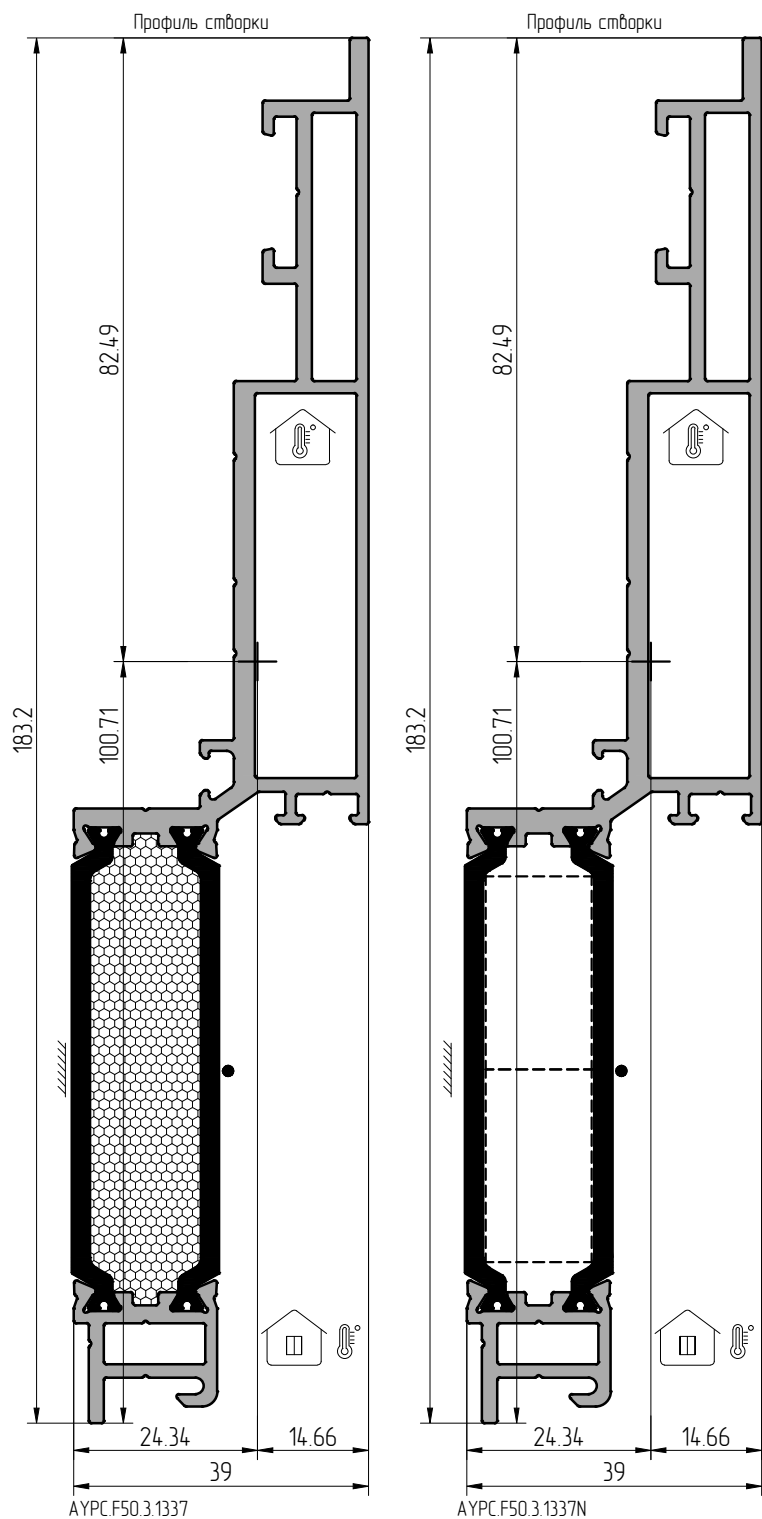

	AYPC.F50.3.1337	AYPC.F50.1121	AYPC.F50.1119	PA.064.N	PA.064.N	XPS14x25.5
	AYPC.F50.3.1337N	AYPC.F50.1121	AYPC.F50.1119	PA.064.N	PA.064.N	XPS14x25.5
	6.8x2	6.8x12	6.8x4	6.8	6.8	1.5x50
						1.5x50

		Артикул	
		AYPC.F50.1962	24
		AYPC.F50.1950-12	24
		AYPC.F50.1950-03	24
		5x8DIN6325D	100
		5x10DIN6325D	100

Профиль	м, кг/м.п.	S, см ²	Jx, см ⁴	Wx, см ³	ay, см	Jy, см ⁴	Wy, см ³	ax, см
AYPC.F50.3.1337	2.493	10.562	145.76	14.47	10.071	9.30	3.82	2.434
AYPC.F50.3.1337N	2.430							