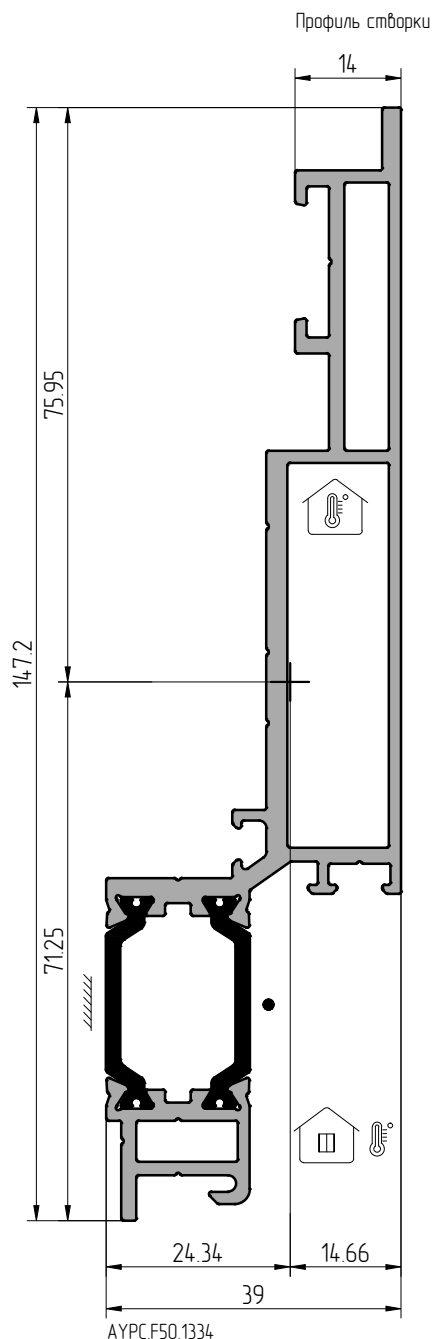

	AYPC.F50.1334	AYPC.F50.1121	AYPC.F50.1119	PA.028.N	PA.028.N	
	6.8x2	6.8x12	6.8x2	6.8	6.8	-

		Артикул	
		AYPC.F50.1962	24
		AYPC.F50.1950-12	24
		AYPC.F50.1950-03	24
		5x8DIN6325D	100
		5x10DIN6325D	100

Профиль	м, кг/м.п.	S, см <sup>2</sup>	Jx, см <sup>4</sup>	Wx, см <sup>3</sup>	ay, см	Jy, см <sup>4</sup>	Wy, см <sup>3</sup>	ax, см
AYPC.F50.1334	2.136	8.530	92.44	12.17	7.595	9.30	3.82	2.434