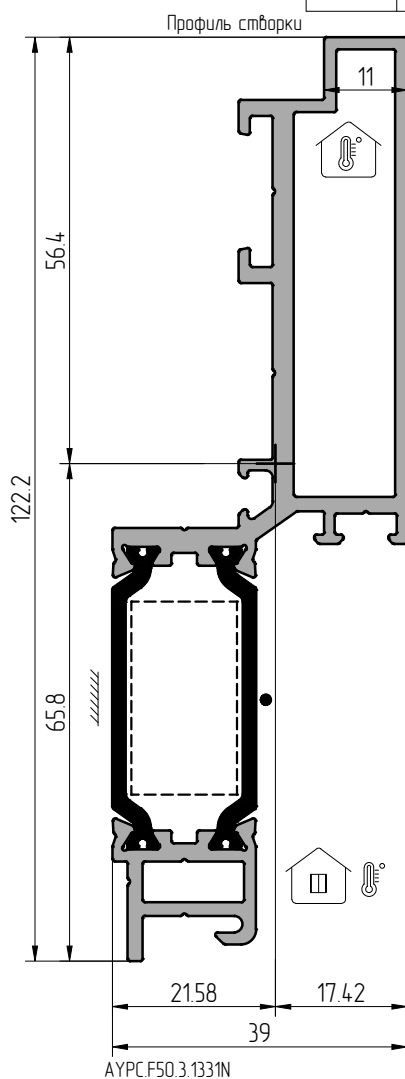

	AYPC.F50.3.1331	AYPC.F50.1121	AYPC.F50.1118	PA.040.N	PA.040.N	
	AYPC.F50.3.1331N	AYPC.F50.1121	AYPC.F50.1118	PA.040.N	PA.040.N	XPS14x25.5
	6.8x2	6.8x12	6.8x4	6.8	6.8	15x50

			Артикул	
		AYPC.F50.1950-12	24	
		AYPC.F50.1950-03	24	
			5x10DIN6325D	100

Профиль	м, кг/м.п.	S, см ²	Jx, см ⁴	Wx, см ³	ay, см	Jy, см ⁴	Wy, см ³	ax, см
AYPC.F50.3.1331	1873	7.622	56.03	8.51	6.580	7.31	3.39	2.158
AYPC.F50.3.1331N	1835							