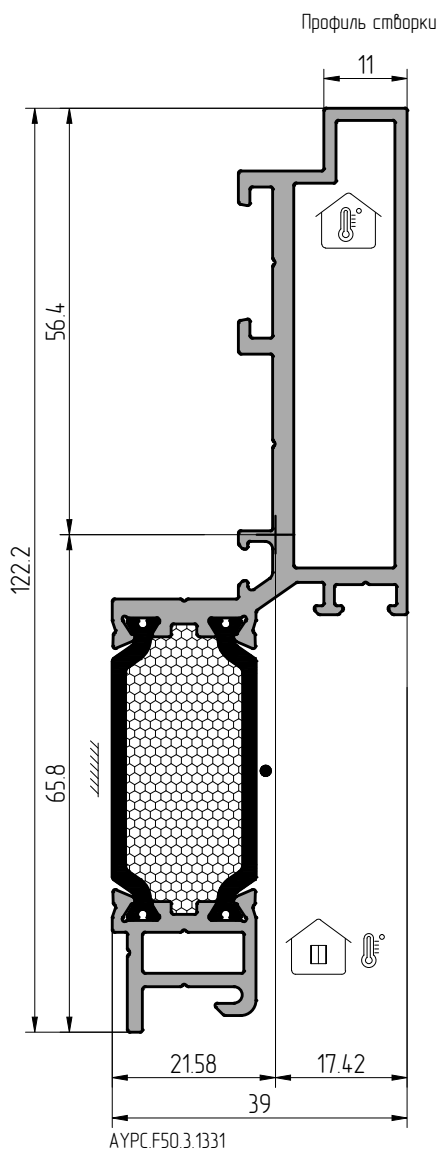

	AYPC.F50.3.1331	AYPC.F50.1121	AYPC.F50.1118	PA.040.N	PA.040.N	
	AYPC.F50.3.1331N	AYPC.F50.1121	AYPC.F50.1118	PA.040.N	PA.040.N	XPS14x25.5
	6.8x2	6.8x12	6.8x4	6.8	6.8	15x50

			Артикул	
		AYPC.F50.1950-12	24	
		AYPC.F50.1950-03	24	
			5x10DIN6325D	100

Профиль	м, кг/м.п.	S, см ²	Jx, см ⁴	Wx, см ³	ay, см	Jy, см ⁴	Wy, см ³	ax, см
AYPC.F50.3.1331	1873	7.622	56.03	8.51	6.580	7.31	3.39	2.158
AYPC.F50.3.1331N	1835							