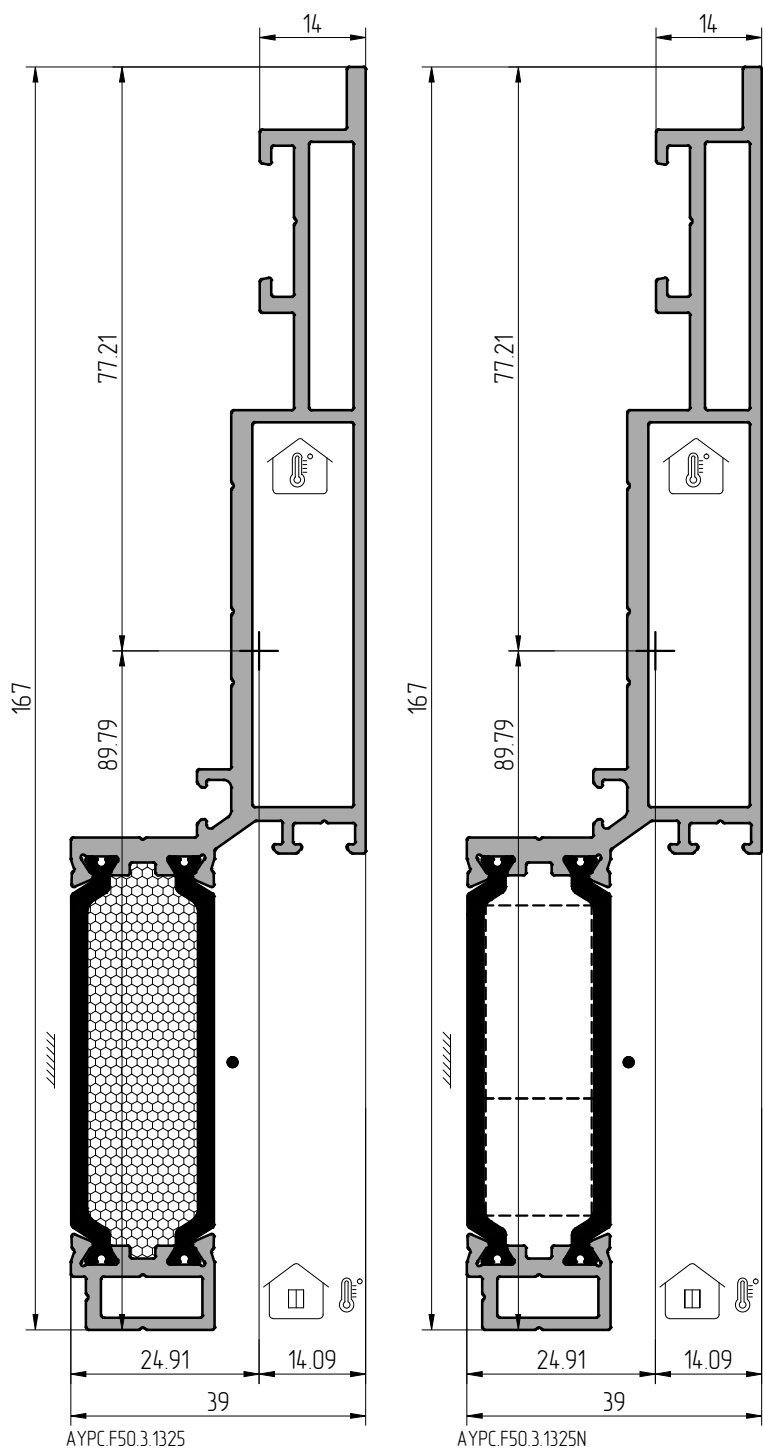

	AYPC.F50.3.1325	AYPC.F50.1120	AYPC.F50.1119	PA.054.N	PA.054.N	
	AYPC.F50.3.1325N	AYPC.F50.1120	AYPC.F50.1119	PA.054.N	PA.054.N	XPS14x15.5 XPS14x25.5
	6.8x2	6.8x12	6.8x4	6.8	6.8	15x90 15x50

Профиль створки

Профиль створки

		Артикул	
		AYPC.F50.1962	24
		AYPC.F50.1950-12	24
		AYPC.F50.1950-03	24
		5x8DIN6325D	100
		5x10DIN6325D	100

Профиль	м, кг/м.п.	S, см ²	Jx, см ⁴	Wx, см ³	ay, см	Jy, см ⁴	Wy, см ³	ax, см
AYPC.F50.3.1325	2.298	9.523	112.3	12.51	8.979	8.59	3.45	2.491
AYPC.F50.3.1325N	2.246							