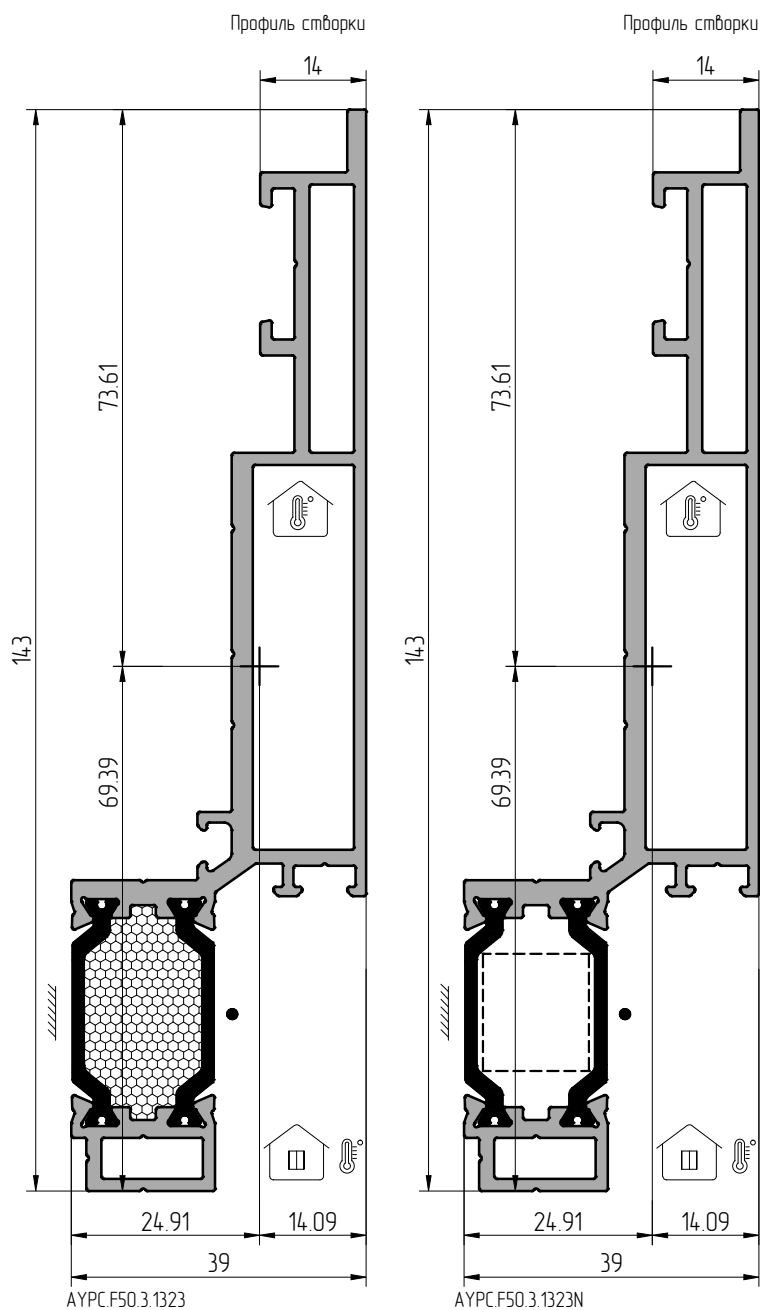

	AYPC.F50.3.1323	AYPC.F50.1120	AYPC.F50.1119	PA.030.N	PA.030.N	
	AYPC.F50.3.1323N	AYPC.F50.1120	AYPC.F50.1119	PA.030.N	PA.030.N	XPS14x15.5
	6.8x2	6.8x12	6.8x2	6.8	6.8	15x90

		Артикул	
		AYPC.F50.1962	24
		AYPC.F50.1950-12	24
		AYPC.F50.1950-03	24
		5x8DIN6325D	100
		5x10DIN6325D	100

Профиль	м, к2/м.п.	S, см ²	Jx, см ⁴	Wx, см ³	ay, см	Jy, см ⁴	Wy, см ³	ax, см
AYPC.F50.3.1323	2.085	8.229	84.80	11.52	7.361	8.59	3.45	2.491
AYPC.F50.3.1323N	2.058							