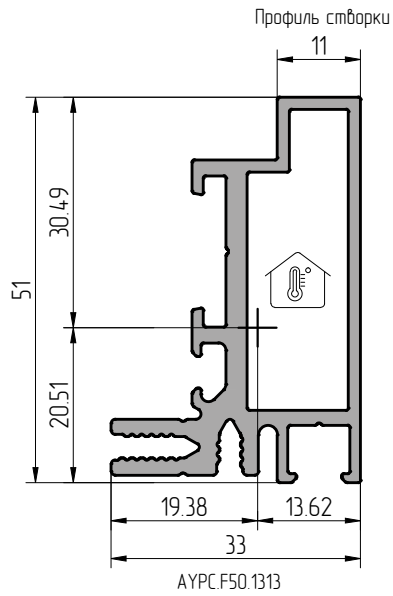

АУРС.F50.1313

6.8x4

		Артикул	
		АУРС.F50.1950-09	24
		5x100IN6325D	100

Профиль	m, кг/м.п.	S, см ²	Jx, см ⁴	Wx, см ³	ay, см	Jy, см ⁴	Wy, см ³	ax, см
АУРС.F50.1313	1029	3.811	9.29	2.92	3.049	3.05	150	1.938